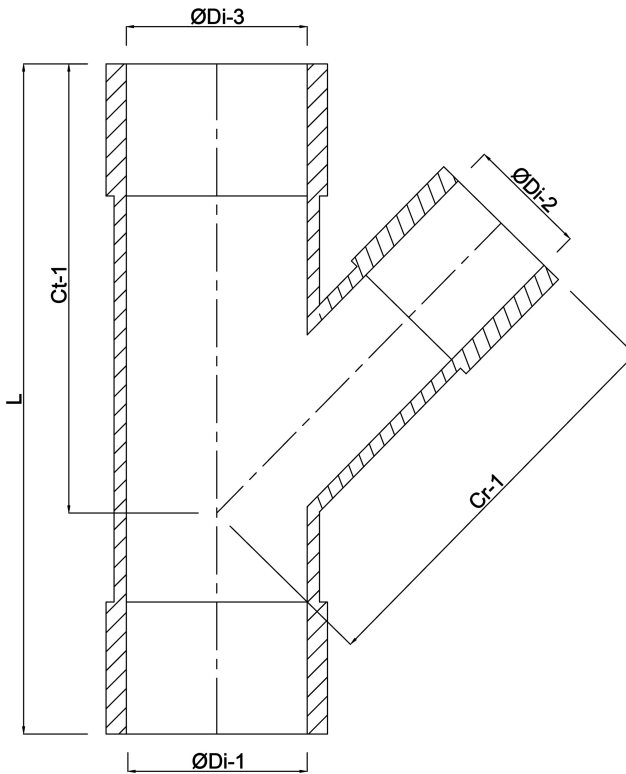

**T-Stück 45° PVC-U 110 mm x 50
mm x 110 mm Klebemuffe
Grau KOMO (7016201)**

TECHNISCHE DATEN

Farbe	Grau
Werkstoff	PVC-U
Zulassung	KOMO
Anschluss	Klebemuffe
Maß	110 mm x 50 mm x 110 mm

ABMESSUNGEN

Cr-1	125 mm
Ct-1	155 mm
L	231 mm
ØDi-1	110 mm
ØDi-2	50 mm
ØDi-3	110 mm
β	45 °