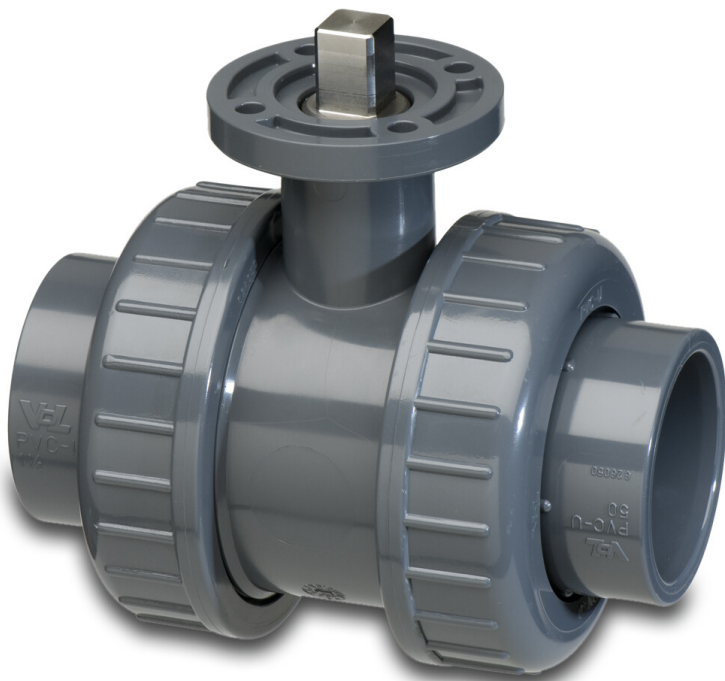

VDL Kugelhahn PVC-U 32 mm Klebemuffe 16bar Grau Typ ISO-TOP (7018373)

VL Van de Lande

TECHNISCHE DATEN

Farbe Grau

Typ ISO-TOP

Werkstoff PVC-U

Material Dichtung EPDM

Anschluss Klebemuffe

Temperaturbereich 0°C - 60°C

Arbeitsdruck 16 bar

Maß 32 mm

ABMESSUNGEN

Ct-1 71.5 mm

Lb 108 mm

ØDf 25 mm

ØDi-1 32 mm