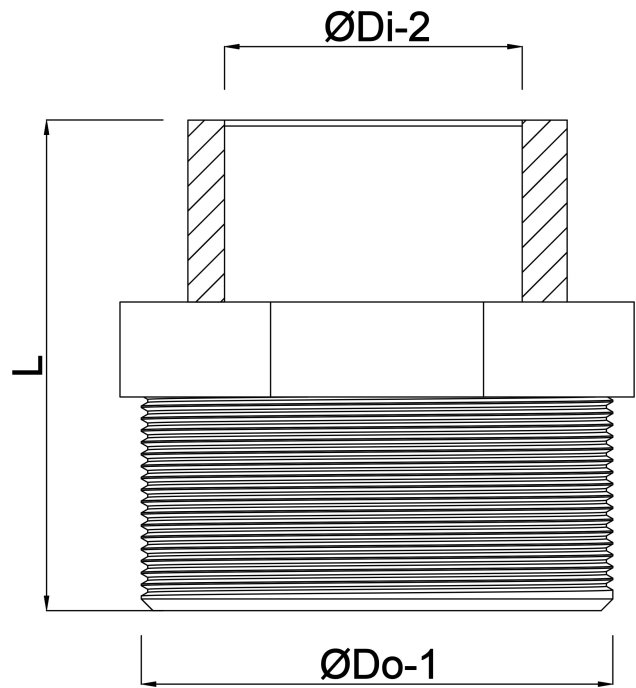

**Profec Gewindenippel PVC-U**  
**1/2" x 3/8" Außengewinde x**  
**Innengewinde 10bar Grau**  
**(0101324)**

# TECHNISCHE DATEN

Farbe	Grau
Werkstoff	PVC-U
Anschluss	Außengewinde x Innengewinde
Arbeitsdruck	10 bar
Maß	1/2" x 3/8"

# ABMESSUNGEN

L	32 mm
ØDi-2	3/8 "
ØDo-1	1/2 "

**Generiert am: 22.05.2026**

bevo Vertriebs GmbH  
Industriestraße 18  
32602 VLOTHO-EXTER  
Deutschland  
+49 (0) 5228 959 0  
[info@bevo.com](mailto:info@bevo.com)  
<http://www.bevo.com>