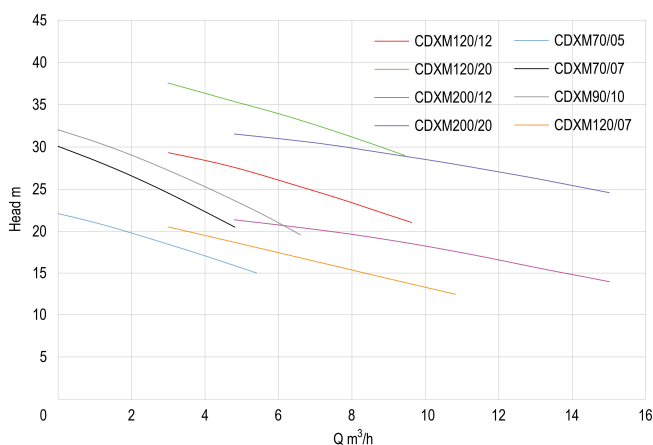

**Ebara Kreiselpumpe Edelstahl
304 1 1/2" x 1" Innengewinde
8bar 9,8A 230VAC Blau Typ
CDXM200/20 (0930208)**

TECHNISCHE DATEN

Farbe	Blau
Werkstoff	Edelstahl 304
Material Laufrad 1	Edelstahl 304
Anschluss	Innengewinde
Gleitringdichtung	Typ P
Spannung	230VAC
Max. Temperatur	90 °C
Minimale Mediumtemperatur (kontinuierlich)	-5 °C
Druck	1 "
Typ	CDXM200/20
Leistung	2 PS
Max. Förderhöhe	33 M
Maß	1 1/2" x 1"
Länge	346,5 mm
Breite	208 mm
Gewicht	15.3 kg

Leistung 1.5 kW

Höhe 229.5 mm

Max Durchfluss 15 m³/h

Saug 1 1/2 "

Packungsgrösse L/B/H 452 x 244 x 308 mm

PRODUKTINFORMATIONEN

Anwendungsbereiche: Industrie, Bewässerung und Landwirtschaft.

Generiert am: 08.05.2026