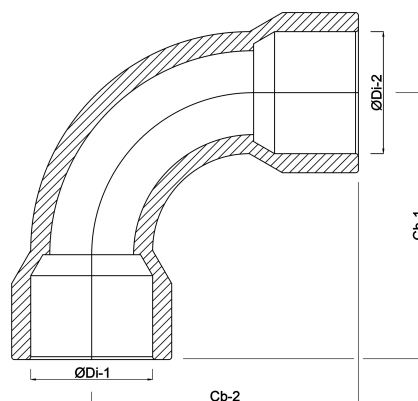

# TECHNISCHE DATEN

Farbe Grau

Werkstoff PVC-U

Anschluss Klebemuffe

Arbeitsdruck 16 bar

Maß 32 mm

# ABMESSUNGEN

Cb-1 70 mm

Cb-2 70 mm

ØDi-1 32 mm

ØDi-2 32 mm

β 90 °

**Generiert am: 14.03.2026**

bevo Vertriebs GmbH  
Industriestraße 18  
32602 VLOTHO-EXTER