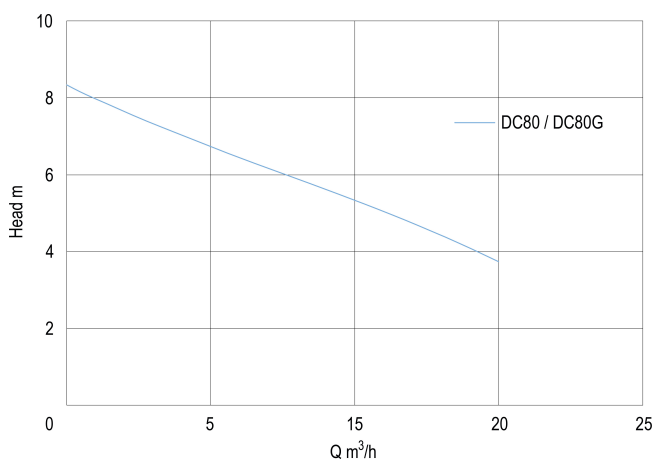

# TECHNISCHE DATEN

Farbe Edelstahl

Werkstoff Gusseisen

Leistung 0,8 PS

Pumpengehäuse Gusseisen

Material Laufrad 1 Edelstahl

Spannung 230VAC

Max. Temperatur 40 °C

Typ DC80G

Maß 1 1/2"

Schwimmer Ja

## ABMESSUNGEN

H-1 410 mm

W-1 230 mm

H-2 160 mm

**Generiert am: 05.10.2025**

bevo Vertriebs GmbH  
Industriestraße 18  
32602 VLOTHO-EXTER  
Deutschland  
+49 (0) 5228 959 0  
[info@bevo.com](mailto:info@bevo.com)  
<http://www.bevo.com>