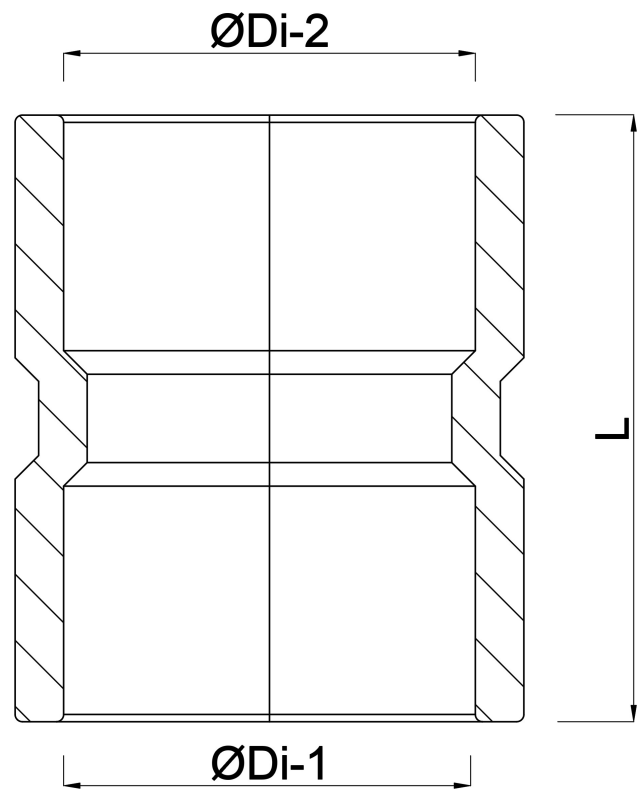

VDL Muffe PVC-U 50 mm Klebemuffe 16bar Grau KIWA (7002908)

V-L Van de Lande

TECHNISCHE DATEN

Farbe Grau

Werkstoff PVC-U

Zulassung KIWA

Anschluss Klebemuffe

Maß 50 mm

Arbeitsdruck 16 bar

ABMESSUNGEN

L 67 mm

T 5 mm

ØDi-1 50 mm

ØDi-2 50 mm

Generiert am: 24.05.2026

bevo Vertriebs GmbH
Industriestraße 18
32602 VLOTHO-EXTER
Deutschland
+49 (0) 5228 959 0
info@bevo.com
<http://www.bevo.com>