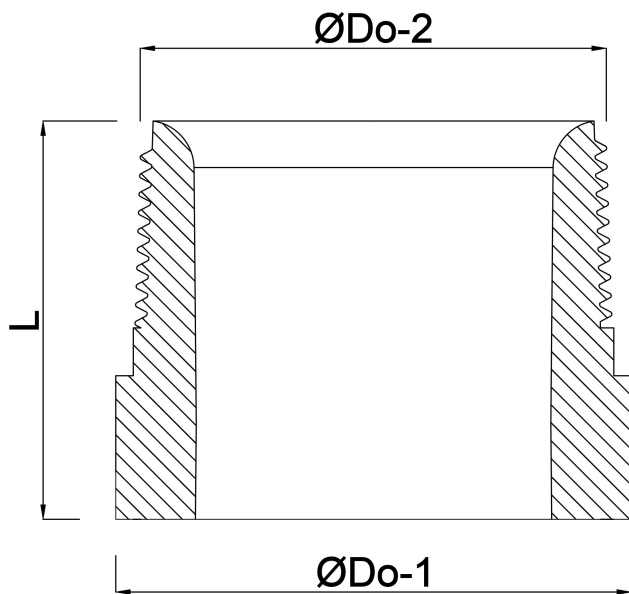

**Profec Nr. 23B Nippel Edelstahl
316 3/4" Außengewinde x
Stumpfschweißung 8bar 40
mm (0080746)**

TECHNISCHE DATEN

Werkstoff	Edelstahl 316
Anschluss	Außengewinde x Stumpfschweißung
Fitting Nr.	Nr. 23B
Arbeitsdruck	8 bar
Maß	3/4"
Länge	40 mm

ABMESSUNGEN

L	40 mm
ØDo-1	26.67 mm
ØDo-2	3/4 "

Generiert am: 22.05.2026

bevo Vertriebs GmbH
Industriestraße 18
32602 VLOTHO-EXTER
Deutschland
+49 (0) 5228 959 0
info@bevo.com
<http://www.bevo.com>