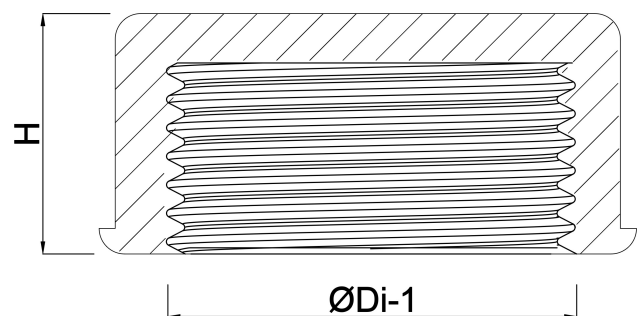

VDL Endkappe PVC-U 4" Innengewinde 6bar Grau Typ Flach (0100781)

VL Van de Lande

TECHNISCHE DATEN

Farbe Grau

Typ Flach

Werkstoff PVC-U

Material Dichtung EPDM

Anschluss Innengewinde

Maß 4"

Arbeitsdruck 6 bar

ABMESSUNGEN

F-1 41 mm

H 37 mm

ØDi-1 4"

Generiert am: 24.05.2026

bevo Vertriebs GmbH
Industriestraße 18
32602 VLOTHO-EXTER
Deutschland
+49 (0) 5228 959 0
info@bevo.com
<http://www.bevo.com>