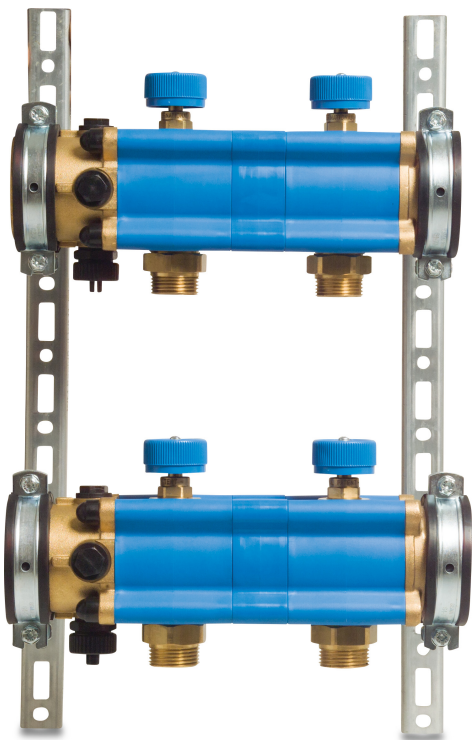

Verteilerstück Kunststoff 1" Außengewinde Blau Typ Geokal 11-Gruppe (7000305)

TECHNISCHE DATEN

Farbe Blau

Typ Geokal

Werkstoff Kunststoff

Anschluss Außengewinde

Maß 1"

Anzahl der Auslässe 11