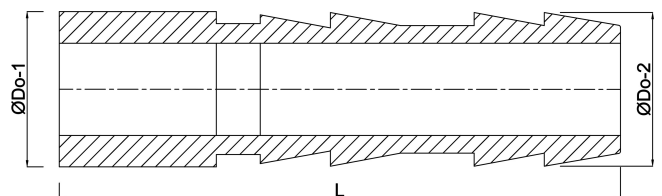

Profec Schlauchtülle PVC-U 12 mm x 14 mm Stutzen x Schlauchtülle 10bar Grau (0111000)

TECHNISCHE DATEN

Farbe	Grau
Werkstoff	PVC-U
Anschluss	Stutzen x Schlauchtülle
Arbeitsdruck	10 bar
Maß	12 mm x 14 mm

ABMESSUNGEN

L	31 mm
L	51 mm
Lb	51 mm
P-1	12 mm
ØDo-1	12 mm
ØDo-2	14 mm

Generiert am: 13.03.2026

bevo Vertriebs GmbH
Industriestraße 18
32602 VLOTHO-EXTER
Deutschland
+49 (0) 5228 959 0
info@bevo.com
<http://www.bevo.com>