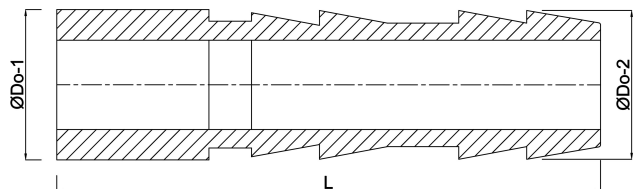

# Profec Schlauchtülle PVC-U 12 mm x 14 mm Stutzen x Schlauchtülle 10bar Grau (0111000)

# TECHNISCHE DATEN

Farbe	Grau
Werkstoff	PVC-U
Anschluss	Stutzen x Schlauchtülle
Arbeitsdruck	10 bar
Maß	12 mm x 14 mm

# ABMESSUNGEN

L	31 mm
L	51 mm
Lb	51 mm
P-1	12 mm
ØDo-1	12 mm
ØDo-2	14 mm

**Generiert am: 23.05.2026**

bevo Vertriebs GmbH  
Industriestraße 18  
32602 VLOTHO-EXTER  
Deutschland  
+49 (0) 5228 959 0  
[info@bevo.com](mailto:info@bevo.com)  
<http://www.bevo.com>