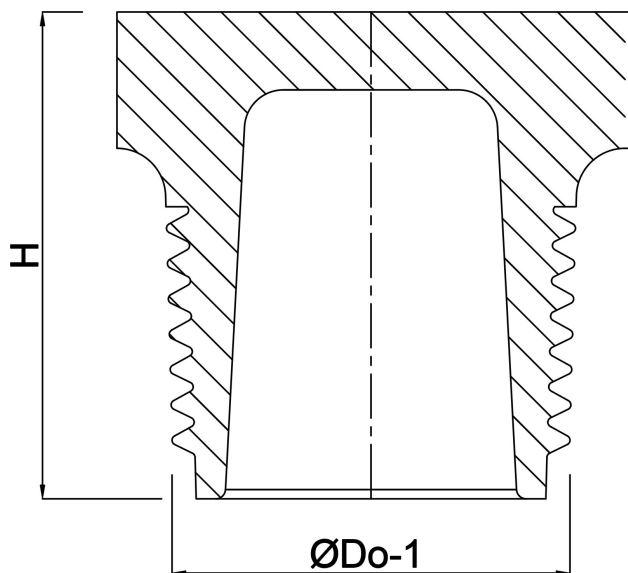

Stopfen PP 3/4" Außengewinde 10bar Beige (0330430)

TECHNISCHE DATEN

Farbe Beige

Werkstoff PP

Anschluss Außengewinde

Arbeitsdruck 10 bar

Maß 3/4"

ABMESSUNGEN

H 28 mm

ØDo-1 3/4 "

Generiert am: 23.05.2026

bevo Vertriebs GmbH
Industriestraße 18
32602 VLOTHO-EXTER
Deutschland
+49 (0) 5228 959 0
info@bevo.com
<http://www.bevo.com>