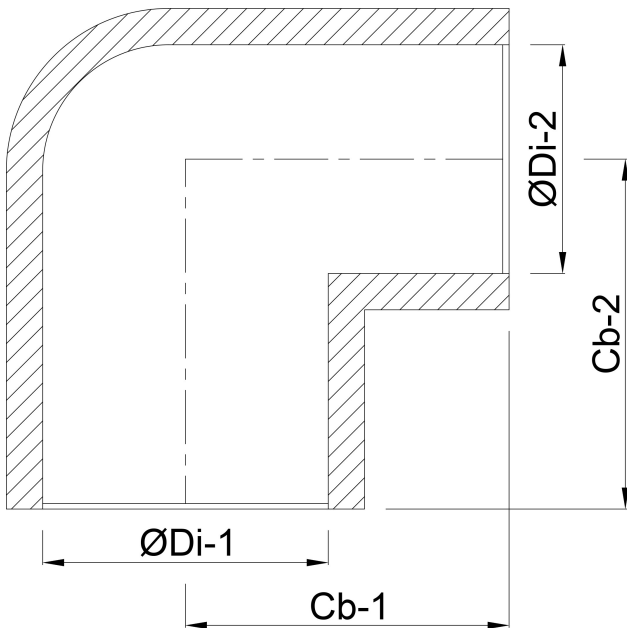

Winkel 90° PVC-U 63 mm
Klebemuffe 16bar Grau
(0160111)

TECHNISCHE DATEN

Farbe Grau

Werkstoff PVC-U

Anschluss Klebemuffe

Maß 63 mm

Arbeitsdruck 16 bar

ABMESSUNGEN

Cb-1 60.5 mm

Cb-2 60.5 mm

Gietvorm spritzgegossenen

ØDi-1 63 mm

ØDi-2 63 mm

β 90 °

Generiert am: 23.05.2026

bevo Vertriebs GmbH
Industriestraße 18
32602 VLOTHO-EXTER
Deutschland
+49 (0) 5228 959 0
info@bevo.com
<http://www.bevo.com>