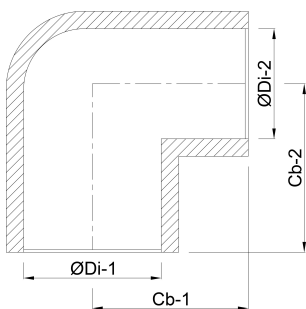

Winkel 90° PVC-U 63 mm
Klebemuffe 16bar Grau
(0160111)

TECHNISCHE DATEN

Farbe Grau

Werkstoff PVC-U

Anschluss Klebemuffe

Maß 63 mm

Arbeitsdruck 16 bar

ABMESSUNGEN

Gietvorm spritzgegossenen

β 90 °

\varnothing Di-1 63 mm

\varnothing Di-2 63 mm

Cb-1 60.5 mm

Cb-2 60.5 mm

Generiert am: 02.10.2025

bevo Vertriebs GmbH
Industriestraße 18
32602 VLOTHO-EXTER
Deutschland
+49 (0) 5228 959 0
info@bevo.com
<http://www.bevo.com>