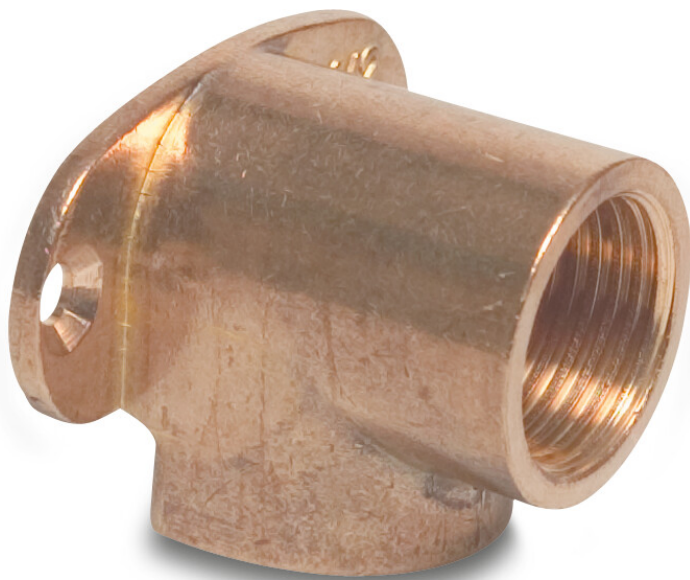

Nr. 471 Wandwinkel 90°
Messing 3/4" Innengewinde S1
(7000384)

TECHNISCHE DATEN

| | |
|-------------|--------------|
| Werkstoff | Messing |
| Anschluss | Innengewinde |
| Fitting Nr. | Nr. 471 |
| Maß | 3/4" |
| Label | S1 |