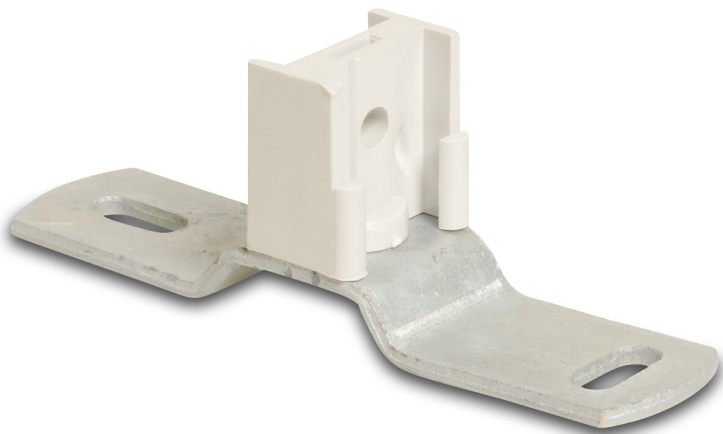

# Wandplatte mit Klemmen Stahl Grau (0360674)

# TECHNISCHE DATEN

Farbe	Grau
-------	------

Werkstoff	Stahl
-----------	-------

Stärke	3 mm
--------	------

Höhe	36 mm
------	-------