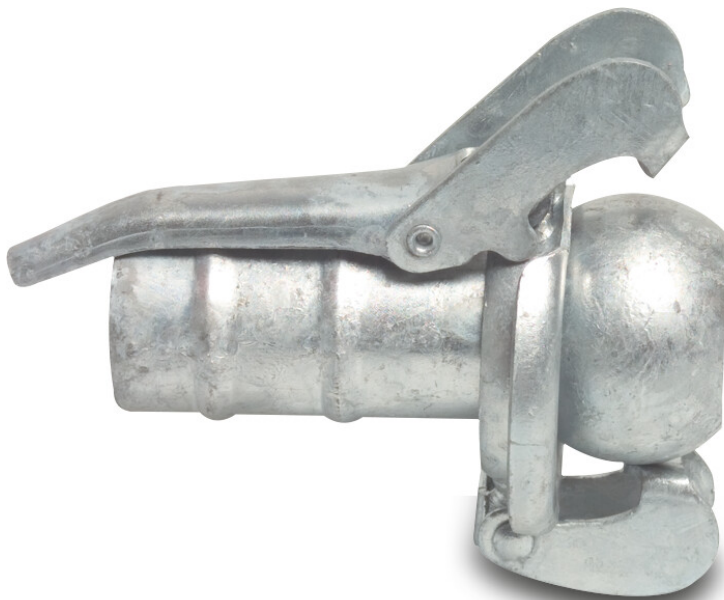

**Schnellkupplung Stahl
Verzinkt 50 mm M-Teil Bauer x
Schlauchtülle Typ Bauer S77
(0220430)**

TECHNISCHE DATEN

| | |
|-----|-------|
| Typ | Bauer |
|-----|-------|

| | |
|-----------|-------|
| Werkstoff | Stahl |
|-----------|-------|

| | |
|-----------------------|----------|
| Oberflächenbehandlung | Verzinkt |
|-----------------------|----------|

| | |
|-----------|------------------------------|
| Anschluss | M-Teil Bauer x Schlauchtülle |
|-----------|------------------------------|

| | |
|-----|-----|
| Typ | S77 |
|-----|-----|

| | |
|-----|-------|
| Maß | 50 mm |
|-----|-------|

Generiert am: 23.05.2026

bevo Vertriebs GmbH
Industriestraße 18
32602 VLOTHO-EXTER
Deutschland
+49 (0) 5228 959 0
info@bevo.com
<http://www.bevo.com>