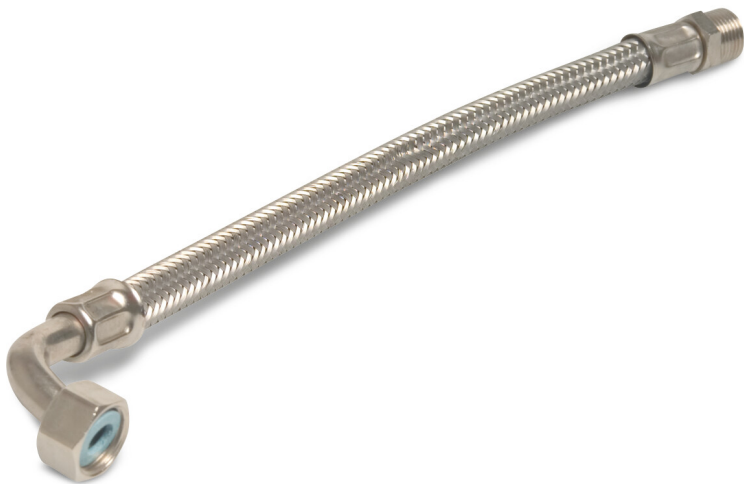

**Flexibler Schlauch 90°  
Edelstahl/Silikon 1"  
Außengewinde x  
Überwurfmutter IG 6bar 80cm  
KTW/DVGW Typ Winkel  
(0081136)**

# TECHNISCHE DATEN

Typ	Winkel
Werkstoff	Edelstahl/Silikon
Zulassung	KTW/DVGW
Anschluss	Außengewinde x Überwurfmutter IG
Temperaturbereich	-50°C - 200°C
Maß	1"
Länge	80 cm
Arbeitsdruck	6 bar