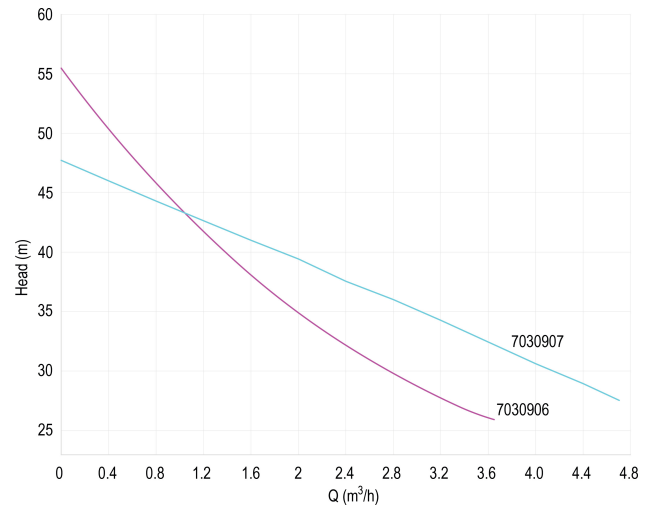

**DAB Kreiselpumpe Edelstahl
304 1" Innengewinde 8bar 3,4A
380VAC Grün selbstansaugend
Typ JETINOX 102 T (7043963)**

TECHNISCHE DATEN

Farbe Grün

Werkstoff Edelstahl 304

Pumpengehäuse Edelstahl 304

Material Laufrad 1 Technopolymer A

Modell selbstansaugend

Anschluss Innengewinde

Max. Temperatur 35 °C

Minimale Mediumtemperatur 0 °C
(kontinuierlich)

Druck 1 "

Maximale Umgebungstemperatur 40 °C

Saug 1 "

Typ JETINOX 102 T

Maß 1"

Spannung 380VAC

Ampere 3,4 A

PRODUKTINFORMATIONEN

Ansaugtiefe bis zu 8 Meter.

Generiert am: 26.05.2026

bevo Vertriebs GmbH
 Industriestraße 18
 32602 VLOTHO-EXTER
 Deutschland
 +49 (0) 5228 959 0
info@bevo.com
<http://www.bevo.com>