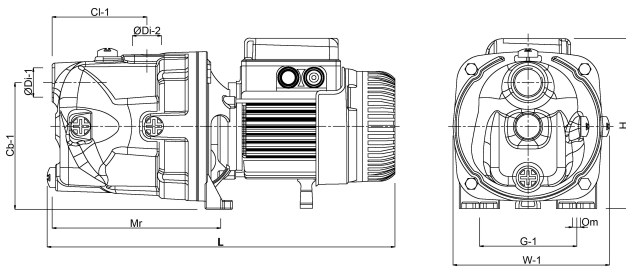

**DAB Kreiselpumpe Edelstahl
304 1" Innengewinde 8bar 3,4A
380VAC Grün selbstansaugend
Typ JETINOX 102 T (7043963)**

TECHNISCHE DATEN

Farbe Grün

Werkstoff Edelstahl 304

Pumpengehäuse Edelstahl 304

Material Laufrad 1 Technopolymer A

Modell selbstansaugend

Anschluss Innengewinde

Max. Temperatur 35 °C

Minimale Mediumtemperatur 0 °C
(kontinuierlich)

Druck 1 "

Maximale Umgebungstemperatur 40 °C

Saug 1 "

Typ JETINOX 102 T

Maß 1"

Spannung 380VAC

Ampere 3,4 A

PRODUKTINFORMATIONEN

Ansaugtiefe bis zu 8 Meter.

Generiert am: 26.05.2026

bevo Vertriebs GmbH
 Industriestraße 18
 32602 VLOTHO-EXTER
 Deutschland
 +49 (0) 5228 959 0
info@bevo.com
<http://www.bevo.com>