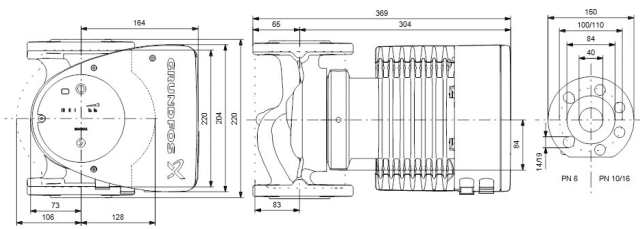

# TECHNISCHE DATEN

Farbe	Schwarz/Rot
Werkstoff	Edelstahl
Pumpengehäuse	Edelstahl
Material Laufrad 1	PES glasfaserverstärkt
Anschluss	DIN Flansch
Spannung	230VAC
Max. Temperatur	110 °C
Minimale Mediumtemperatur (kontinuierlich)	-15 °C
Laufräder	1
Herz	50 Hz
Maximale Umgebungstemperatur	40 °C
Arbeitsdruck	10 bar
Minimale Umgebungstemperatur	0 °C
Typ	MAGNA1 40-80FN EuP ready
Max. Förderhöhe	8 M

Maß

DN40

Ampere

1.18 A