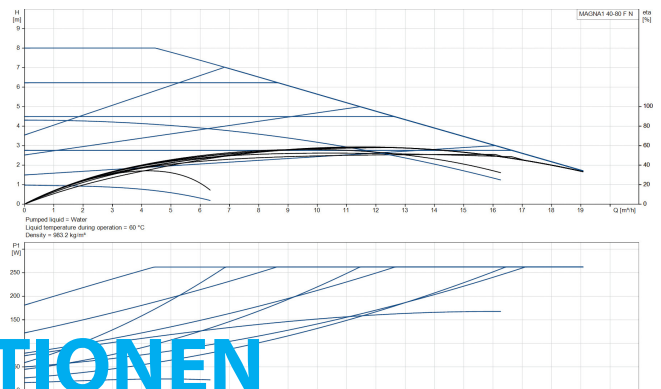

Maß

DN40

Ampere

1.18 A

PRODUKTINFORMATIONEN

Die neue MAGNA1 ist die einfache Lösung für einen guten Job. Sie ist die perfekte Wahl, wenn es darum geht, ältere Umwälzpumpen zu ersetzen, und dank ihrer Konformität mit der EuP 2015-Richtlinie sind erhebliche Energieeinsparungen eine Realität. Die ideale Wahl für einfache Leistungsanforderungen in Anwendungen, bei denen eine einfache Systemsteuerung und -überwachung erforderlich ist. Überwachung durch Fehlerrelais für mehr Sicherheit. Digitaler Start/Stop-Eingang zur Fernsteuerung der Pumpe. Kontinuierlicher Betrieb und reduzierte Stillstandszeiten mit drahtloser Zwillingspumpenfunktion (verfügbar für Doppelpumpen). Hohe Energieeffizienz führt zu erheblichen Energieeinsparungen. Einfache Installation und Bedienung dank der übersichtlichen Benutzeroberfläche. Wartungsfrei durch Spaltrohrkonstruktion. MAGNA1 ist die einfache und effiziente Wahl für die meisten Anwendungen, einschließlich Heizung, Hauptpumpe, Mischkreise, Heizflächen, Kühlung, Klimatisierung, Erdwärmepumpensysteme und kleinere Kältemaschinenanwendungen.

Merkmale:

- Proportionale Druckregelung.
- Konstante Druckregelung.
- Betrieb mit konstanter Kennlinie/konstanter Drehzahl.
- Kein externer Motorschutz notwendig.
- Dämmschalen im Lieferumfang der Einzelpumpen für Heizungsanlagen.
- Großer Temperaturbereich durch thermische Trennung von Schaltkasten und Fördermedium.

Generiert am: 10.05.2026