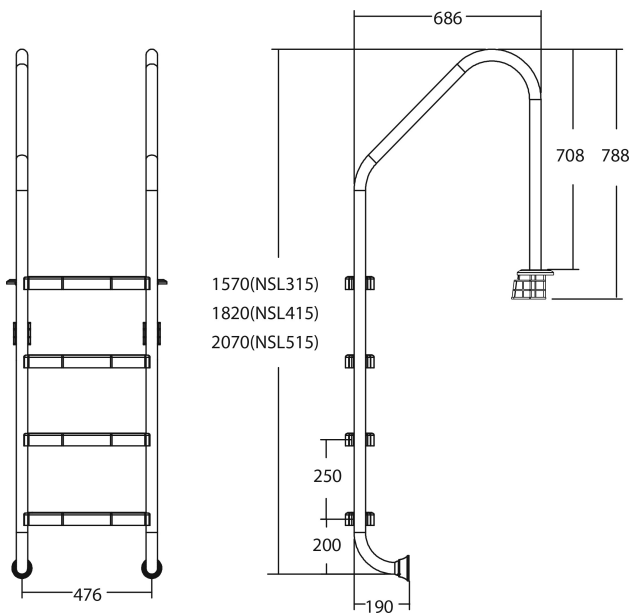

# Flotide Tiefenbeckenleiter Edelstahl 304 Typ breites Modell 3 Trittstufen (7026923)

**FLOTIDE**

# TECHNISCHE DATEN

Typ breites Modell

Werkstoff Edelstahl 304

Trittstufen 3

## PRODUKTINFORMATIONEN

Die Flotide-Poolleiter (breites Modell) ist 496 mm hinter der Poolkante angebracht. Alle Leitern sind mit einem Anti-Rutsch-Pad ausgestattet.

**Generiert am: 26.05.2026**

bevo Vertriebs GmbH  
Industriestraße 18