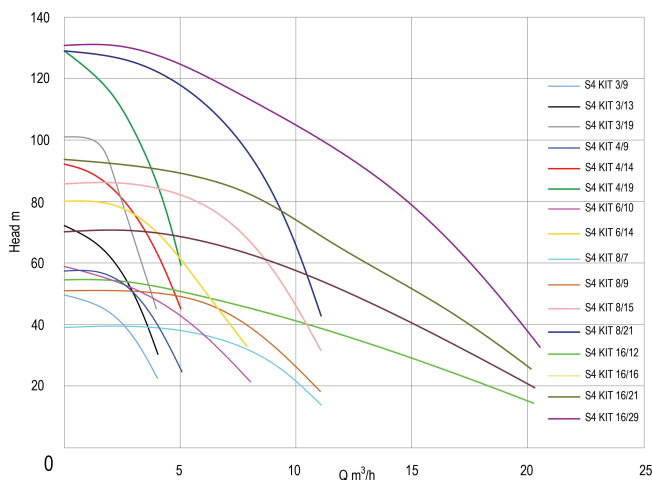

Leistung 1.1 kW

Höhe 1073 mm

Ampere 3,6 A

Max Durchfluss 4.2 m³/h

Packungsgrösse L/B/H 120 x 120 x 1173 mm

Generiert am: 08.05.2026

bevo Vertriebs GmbH
Industriestraße 18
32602 VLOTHO-EXTER
Deutschland
+49 (0) 5228 959 0
info@bevo.com
<http://www.bevo.com>