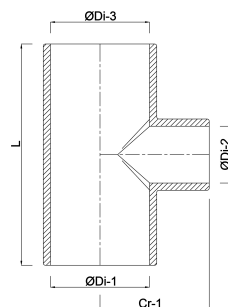

Profec Reduzier T-Stück 90°
PVC-U 50 mm x 25 mm x 50 mm
Klebemuffe 16bar Grau
(0110296)

TECHNISCHE DATEN

Farbe Grau

Werkstoff PVC-U

Anschluss Klebemuffe

Maß 50 mm x 25 mm x 50 mm

Arbeitsdruck 16 bar

ABMESSUNGEN

Cr-1 45 mm

L 114 mm

ØDi-1 50 mm

ØDi-2 25 mm

ØDi-3 50 mm

β 90°

Generiert am: 13.03.2026

bevo Vertriebs GmbH
Industriestraße 18
32602 VLOTHO-EXTER
Deutschland
+49 (0) 5228 959 0
info@bevo.com
<http://www.bevo.com>