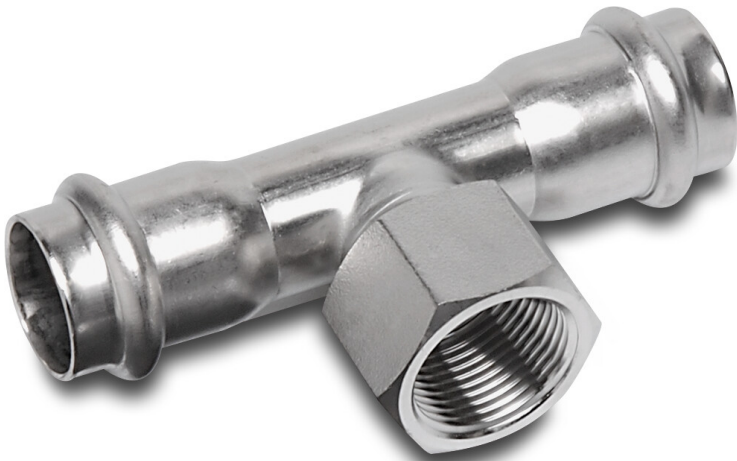

**Bonfix T-Stück 90° Edelstahl
316L 22 mm x 1/2" x 22 mm
Pressmuffe x Innengewinde x
Pressmuffe KIWA (0085219)**

bonfix[®]
the fitting factory

TECHNISCHE DATEN

Werkstoff	Edelstahl 316L
Zulassung	KIWA
Anschluss	Pressmuffe x Innengewinde x Pressmuffe
Maß	22 mm x 1/2" x 22 mm