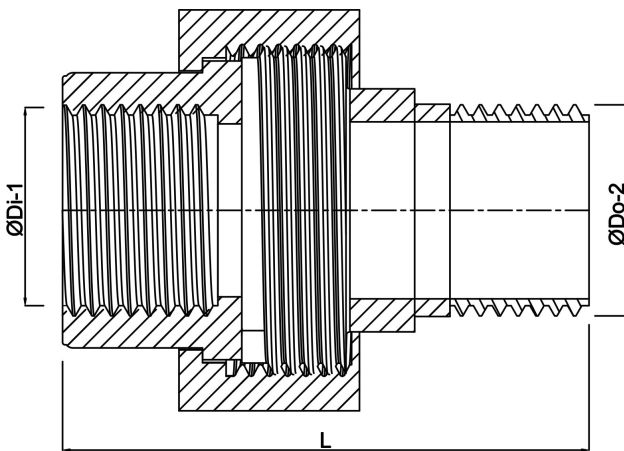

**Profec Nr. 341 Verschraubung
Gusseisen Schwarz 1 1/2"
Innengewinde x
Außengewinde 25bar DVGW
Typ Konisch (1134107)**

TECHNISCHE DATEN

Typ	Konisch
Werkstoff	Gusseisen Schwarz
Zulassung	DVGW
Anschluss	Innengewinde x Außengewinde
Fitting Nr.	Nr. 341
Temperaturbereich	-20°C - 120°C
Arbeitsdruck	25 bar
Maß	1 1/2"
Außen ø	95 mm

ABMESSUNGEN

F-1	21 mm
F-2	21 mm
K-1	50 mm
K-2	50 mm
Kn	75 mm
L	95 mm

ØDi-1 1 1/2 "

ØDo-2 1 1/2 "

Generiert am: 24.05.2026

bevo Vertriebs GmbH
Industriestraße 18
32602 VLOTHO-EXTER
Deutschland
+49 (0) 5228 959 0
info@bevo.com
<http://www.bevo.com>