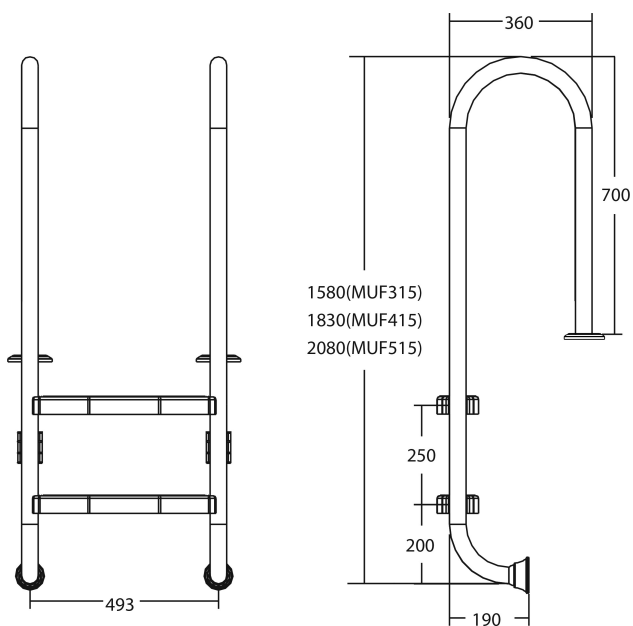

Flotide Tiefenbeckenleiter Edelstahl 316 Typ schlankes Modell 5 Trittstufen (7026922)

FLOTIDE

TECHNISCHE DATEN

Typ schlankes Modell

Werkstoff Edelstahl 316

Trittstufen 5

PRODUKTINFORMATIONEN

Die Flotide-Poolleiter (kleines Modell) ist 170 mm hinter der Poolkante angebracht. Alle Leitern sind mit einem Anti-Rutsch-Pad ausgestattet.