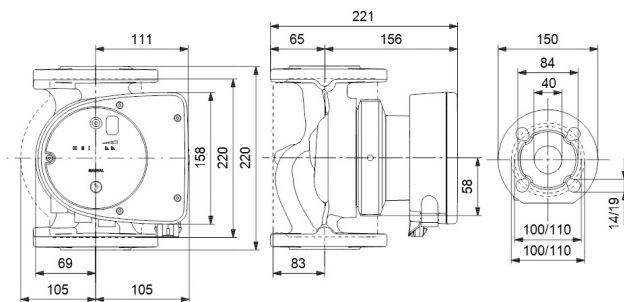

**Grundfos Umwälzpumpe mit
variabler Drehzahl Gusseisen
DN40 DIN Flansch 10bar 0.72A
230VAC Schwarz/Rot Typ
MAGNA1 40-40F EuP ready
(7039223)**

GRUNDFOS 

TECHNISCHE DATEN

Farbe	Schwarz/Rot
Werkstoff	Gusseisen
Pumpengehäuse	Gusseisen
Material Laufrad 1	PES glasfaserverstärkt
Anschluss	DIN Flansch
Spannung	230VAC
Max. Temperatur	110 °C
Minimale Mediumtemperatur (kontinuierlich)	-15 °C
Laufräder	1
Herz	50 Hz
Maximale Umgebungstemperatur	40 °C
Arbeitsdruck	10 bar
Minimale Umgebungstemperatur	0 °C
Typ	MAGNA1 40-40F EuP ready
Max. Förderhöhe	4 M

Maß

DN40

Ampere

0.72 A

PRODUKTINFORMATIONEN

Die neue MAGNA1 ist die einfache Lösung für einen guten Job. Sie ist die perfekte Wahl, wenn es darum geht, ältere Umwälzpumpen zu ersetzen, und dank ihrer Konformität mit der EuP 2015-Richtlinie sind erhebliche Energieeinsparungen eine Realität. Die ideale Wahl für einfache Leistungsanforderungen in Anwendungen, bei denen eine einfache Systemsteuerung und -überwachung erforderlich ist. Überwachung durch Fehlerrelais für mehr Sicherheit. Digitaler Start/Stop-Eingang zur Fernsteuerung der Pumpe. Kontinuierlicher Betrieb und reduzierte Stillstandszeiten mit drahtloser Zwillingspumpenfunktion (verfügbar für Doppelpumpen). Hohe Energieeffizienz führt zu erheblichen Energieeinsparungen. Einfache Installation und Bedienung dank der übersichtlichen Benutzeroberfläche. Wartungsfrei durch Spaltrohrkonstruktion. MAGNA1 ist die einfache und effiziente Wahl für die meisten Anwendungen, einschließlich Heizung, Hauptpumpe, Mischkreise, Heizflächen, Kühlung, Klimatisierung, Erdwärmepumpensysteme und kleinere Kältemaschinenanwendungen.