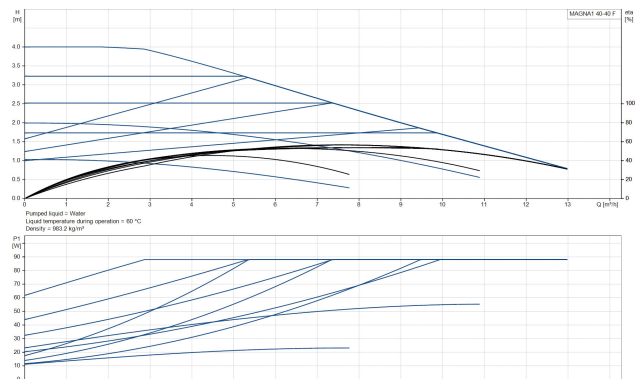

**Grundfos Umwälzpumpe mit
variabler Drehzahl Gusseisen
DN40 DIN Flansch 10bar 0.72A
230VAC Schwarz/Rot Typ
MAGNA1 40-40F EuP ready
(7039223)**

GRUNDFOS 

TECHNISCHE DATEN

Farbe	Schwarz/Rot
Werkstoff	Gusseisen
Pumpengehäuse	Gusseisen
Material Laufrad 1	PES glasfaserverstärkt
Anschluss	DIN Flansch
Spannung	230VAC
Max. Temperatur	110 °C
Minimale Mediumtemperatur (kontinuierlich)	-15 °C
Laufräder	1
Herz	50 Hz
Maximale Umgebungstemperatur	40 °C
Arbeitsdruck	10 bar
Minimale Umgebungstemperatur	0 °C
Typ	MAGNA1 40-40F EuP ready
Max. Förderhöhe	4 M

Maß

DN40

Ampere

0.72 A

PRODUKTINFORMATIONEN

Die neue MAGNA1 ist die einfache Lösung für einen guten Job. Sie ist die perfekte Wahl, wenn es darum geht, ältere Umwälzpumpen zu ersetzen, und dank ihrer Konformität mit der EuP 2015-Richtlinie sind erhebliche Energieeinsparungen eine Realität. Die ideale Wahl für einfache Leistungsanforderungen in Anwendungen, bei denen eine einfache Systemsteuerung und -überwachung erforderlich ist. Überwachung durch Fehlerrelais für mehr Sicherheit. Digitaler Start/Stop-Eingang zur Fernsteuerung der Pumpe. Kontinuierlicher Betrieb und reduzierte Stillstandszeiten mit drahtloser Zwillingspumpenfunktion (verfügbar für Doppelpumpen). Hohe Energieeffizienz führt zu erheblichen Energieeinsparungen. Einfache Installation und Bedienung dank der übersichtlichen Benutzeroberfläche. Wartungsfrei durch Spaltrohrkonstruktion. MAGNA1 ist die einfache und effiziente Wahl für die meisten Anwendungen, einschließlich Heizung, Hauptpumpe, Mischkreise, Heizflächen, Kühlung, Klimatisierung, Erdwärmepumpensysteme und kleinere Kältemaschinenanwendungen.