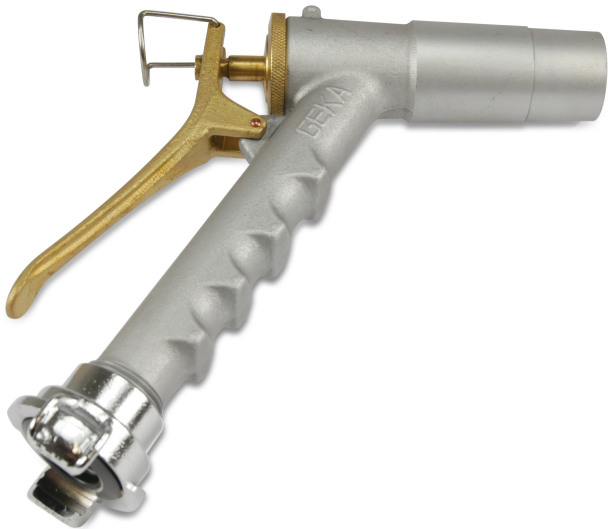

Spritzpistole Aluminium 3/4" Schnellkupplung KA 40 Typ 110 (0451010)

TECHNISCHE DATEN

Typ	110
Werkstoff	Aluminium
Knaggenabstand	40 KA
Anschluss	Schnellkupplung
Maß	3/4"

Generiert am: 23.05.2026

bevo Vertriebs GmbH
Industriestraße 18
32602 VLOTHO-EXTER
Deutschland
+49 (0) 5228 959 0
info@bevo.com
<http://www.bevo.com>