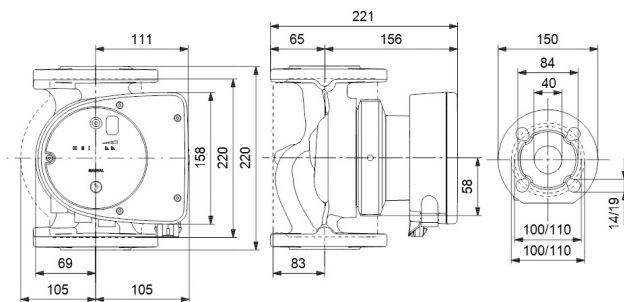

# TECHNISCHE DATEN

Farbe	Schwarz/Rot
Werkstoff	Edelstahl
Pumpengehäuse	Edelstahl
Material Laufrad 1	PES glasfaserverstärkt
Anschluss	DIN Flansch
Spannung	230VAC
Max. Temperatur	110 °C
Minimale Mediumtemperatur (kontinuierlich)	-15 °C
Laufräder	1
Herz	50 Hz
Maximale Umgebungstemperatur	40 °C
Arbeitsdruck	10 bar
Minimale Umgebungstemperatur	0 °C
Typ	MAGNA1 40-40FN EuP ready
Max. Förderhöhe	4 M

Maß

DN40

Ampere

0.72 A