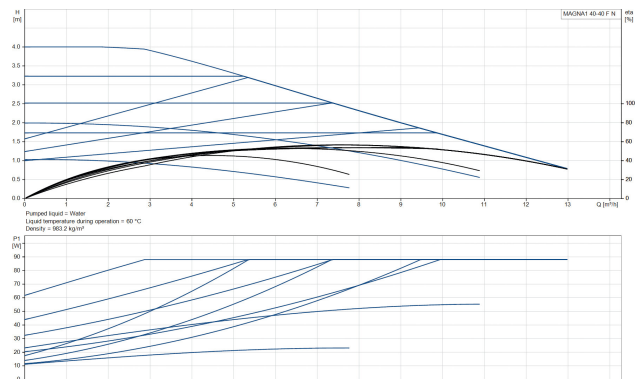

Maß

DN40

Ampere

0.72 A

PRODUKTINFORMATIONEN

Die neue MAGNA1 ist die einfache Lösung für einen guten Job. Sie ist die perfekte Wahl, wenn es darum geht, ältere Umwälzpumpen zu ersetzen, und dank ihrer Konformität mit der EuP 2015-Richtlinie sind erhebliche Energieeinsparungen eine Realität. Die ideale Wahl für einfache Leistungsanforderungen in Anwendungen, bei denen eine einfache Systemsteuerung und -überwachung erforderlich ist. Überwachung durch Fehlerrelais für mehr Sicherheit. Digitaler Start/Stop-Eingang zur Fernsteuerung der Pumpe. Kontinuierlicher Betrieb und reduzierte Stillstandszeiten mit drahtloser Zwillingspumpenfunktion (verfügbar für Doppelpumpen). Hohe Energieeffizienz führt zu erheblichen Energieeinsparungen. Einfache Installation und Bedienung dank der übersichtlichen Benutzeroberfläche. Wartungsfrei durch Spaltrohrkonstruktion. MAGNA1 ist die einfache und effiziente Wahl für die meisten Anwendungen, einschließlich Heizung, Hauptpumpe, Mischkreise, Heizflächen, Kühlung, Klimatisierung, Erdwärmepumpensysteme und kleinere Kältemaschinenanwendungen.

Merkmale:

- Proportionale Druckregelung.
- Konstante Druckregelung.
- Betrieb mit konstanter Kennlinie/konstanter Drehzahl.
- Kein externer Motorschutz notwendig.
- Dämmschalen im Lieferumfang der Einzelpumpen für Heizungsanlagen.
- Großer Temperaturbereich durch thermische Trennung von Schaltkasten und Fördermedium.