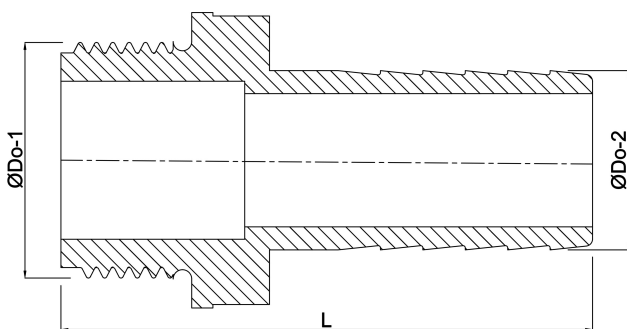

Profec Schlauchtülle Edelstahl
316 3/8" x 13 mm
Außengewinde x Schlauchtülle
50bar (0080916)

TECHNISCHE DATEN

Werkstoff	Edelstahl 316
Anschluss	Außengewinde x Schlauchtülle
Arbeitsdruck	50 bar
Maß	3/8" x 13 mm
Schlüsselweite	19

ABMESSUNGEN

L	50 mm
ØDo-1	3/8 "
ØDo-2	13 mm

Generiert am: 22.05.2026

bevo Vertriebs GmbH
Industriestraße 18
32602 VLOTHO-EXTER
Deutschland
+49 (0) 5228 959 0
info@bevo.com
<http://www.bevo.com>