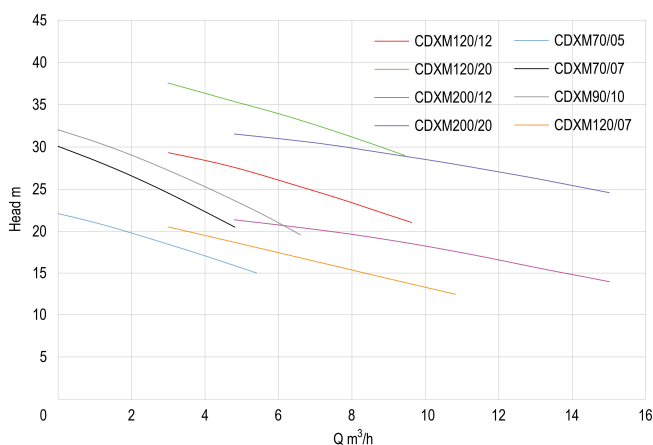

**Ebara Kreiselpumpe Edelstahl  
304 1 1/4" x 1" Innengewinde  
8bar 5,8A 230VAC Blau Typ  
CDXM90/10 (0930203)**

# TECHNISCHE DATEN

Farbe	Blau
Werkstoff	Edelstahl 304
Material Laufrad 1	Edelstahl 304
Anschluss	Innengewinde
Gleitringdichtung	Typ P
Spannung	230VAC
Max. Temperatur	90 °C
Minimale Mediumtemperatur (kontinuierlich)	-5 °C
Druck	1 "
Typ	CDXM90/10
Leistung	1 PS
Max. Förderhöhe	32 M
Maß	1 1/4" x 1"
Länge	321 mm
Breite	208 mm
Gewicht	11 kg

Leistung 0.75 kW

Höhe 229.5 mm

Max Durchfluss 6.6 m<sup>3</sup>/h

Saug 1 1/4 "

Packungsgrösse L/B/H 402 x 247 x 289 mm