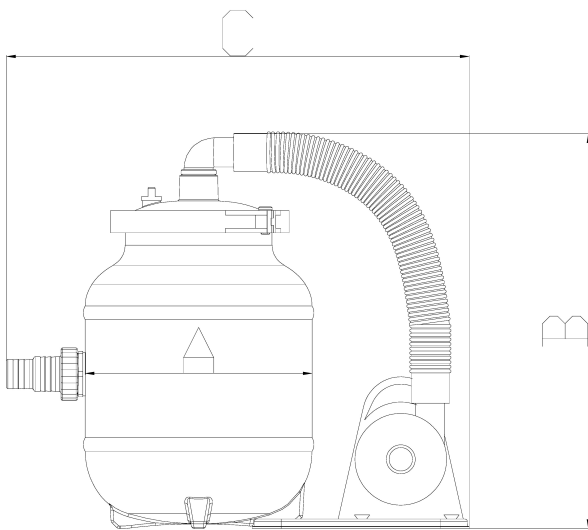

Filtersatz HDPE 32-38 mm
Schlauchtülle 2bar 230VAC
Grau 12,5ltr Typ EZ clean
Aqualoon (7018979)

ABMESSUNGEN

A 250 mm

B 435 mm

C 510 mm

PRODUKTINFORMATIONEN

Energiesparendes Filterset für kleine Aufstell - Pools.

Die Tatsache, dass die Reinigung nicht durch Rückspülen erfolgt, spart Wasser

Das Filtermedium (320 gr.) ist im Lieferumfang enthalten, dh das Filterset ist sofort einsatzbereit.

Ausgestattet mit RCD-Differentialstecker (30 mA)