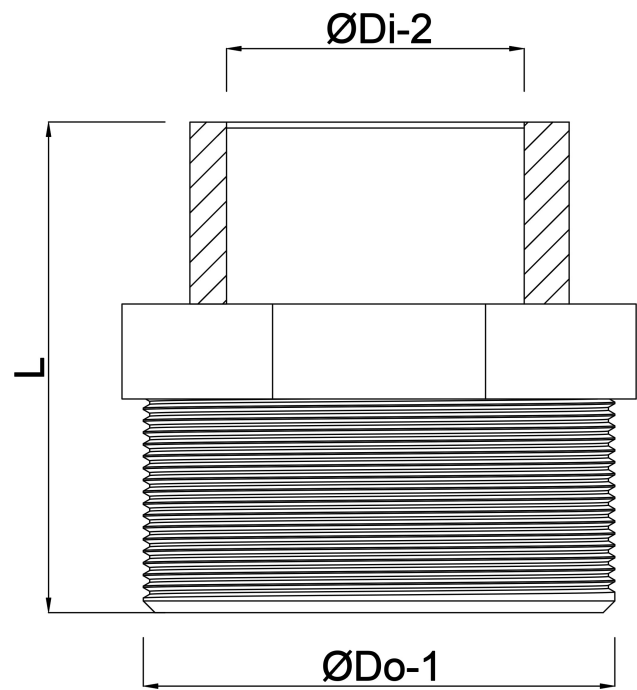

Profec Gewindenippel PVC-U
3/4" x 3/8" Außengewinde x
Innengewinde 10bar Grau
(0100192)

TECHNISCHE DATEN

Farbe	Grau
Werkstoff	PVC-U
Anschluss	Außengewinde x Innengewinde
Arbeitsdruck	10 bar
Maß	3/4" x 3/8"

ABMESSUNGEN

F-1	16.3 mm
F-2	11.4 mm
L	36.5 mm
ØDi-2	3/8 "
ØDo-1	3/4 "

Generiert am: 22.05.2026

bevo Vertriebs GmbH
Industriestraße 18
32602 VLOTHO-EXTER
Deutschland
+49 (0) 5228 959 0
info@bevo.com
<http://www.bevo.com>