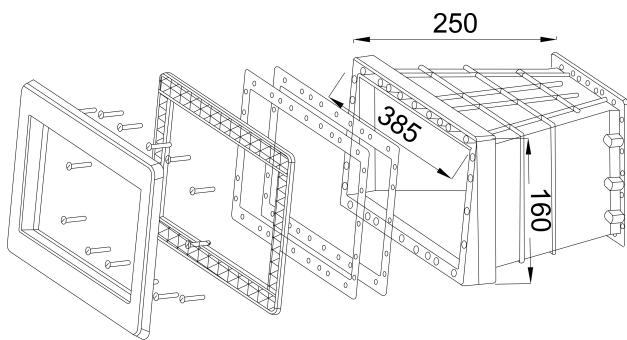

**Ocean Skimmer Breitmaul
Verlängerung ABS 250 mm x
385 mm Weiß Typ Standard 6
degree slope (7025107)**

ocean.

TECHNISCHE DATEN

Farbe	Weiß
Typ	Standard 6 degree slope
Werkstoff	ABS/Edelstahl
Maß	250 mm x 385 mm
Länge	250 mm
Breite	385 mm

ABMESSUNGEN

H	160 mm
---	--------

Generiert am: 26.05.2026

bevo Vertriebs GmbH
Industriestraße 18
32602 VLOTHO-EXTER

Deutschland
+49 (0) 5228 959 0
info@bevo.com
<http://www.bevo.com>