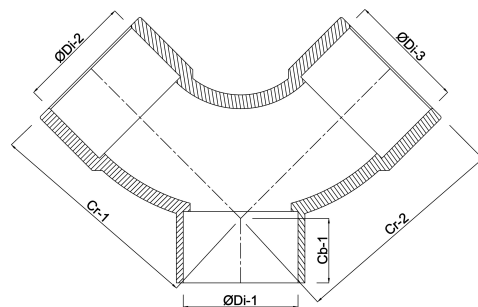

# TECHNISCHE DATEN

Farbe Grau

Werkstoff PVC-U

Anschluss Klebemuffe

Arbeitsdruck 16 bar

Maß 63 mm

# ABMESSUNGEN

Cb-1 35 mm

Cr-1 115 mm

Cr-2 115 mm

ØDi-1 63 mm

ØDi-2 63 mm

ØDi-3 63 mm

Generiert am: 13.03.2026