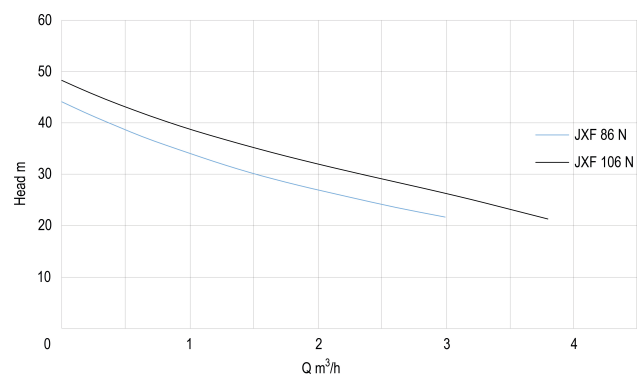

Typ JXF 86 N

Material Laufrad 1 Noryl

Max. Förderhöhe 44 M

Maß 1"

Leistung 0.59 kW

Höhe 550 mm

Ampere 3,3 A

Max Durchfluss 3 m³/h

ABMESSUNGEN

Breite 260 mm

H-1 420 mm

H-2 550 mm

L 560 mm

Länge 560 mm

W-1 260 mm

PRODUKTINFORMATIONEN