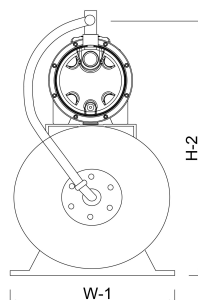

Typ JXF 86 N

Material Laufrad 1 Noryl

Max. Förderhöhe 44 M

Maß 1"

Leistung 0.59 kW

Höhe 550 mm

Ampere 3,3 A

Max Durchfluss 3 m³/h

ABMESSUNGEN

Breite 260 mm

H-1 420 mm

H-2 550 mm

L 560 mm

Länge 560 mm

W-1 260 mm

PRODUKTINFORMATIONEN

Komplett mit horizontalem 24-Liter Tank, Manometer und Druckschalter.
Pumpe ist ausgestattet mit Kabel und DIN-Stecker.
UK/DIN-Stecker bei UK-Lieferungen inbegriffen

Generiert am: 24.05.2026

bevo Vertriebs GmbH
Industriestraße 18
32602 VLOTHO-EXTER
Deutschland
+49 (0) 5228 959 0
info@bevo.com
<http://www.bevo.com>