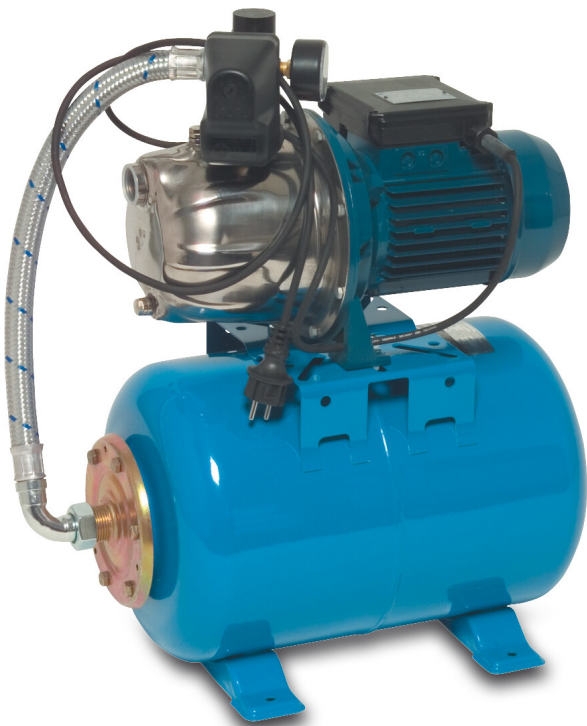

Foras Hauswasserstation Edelstahl 304 1" Innengewinde 8bar 3,3A 230VAC Blau Typ JXF 86 N (7034809)

FOROS
WATER PUMPS

TECHNISCHE DATEN

Farbe Blau

Werkstoff Edelstahl 304

Pumpengehäuse Edelstahl 304

Kessel 24ltr Ltr

Anschluss Innengewinde

Spannung 230VAC

Max. Temperatur 50 °C

Minimale Mediumtemperatur 0 °C
(kontinuierlich)

Laufräder 1

Druck 1 "

Maximale Umgebungstemperatur 40 °C

Arbeitsdruck 8 bar

Typ JXF 86 N

Material Laufrad 1 Noryl

Max. Förderhöhe 44 M

Maß 1"

Leistung 0.59 kW

Höhe 550 mm

Ampere 3,3 A

Max Durchfluss 3 m³/h

Komplett mit horizontalem 24-Liter Tank, Manometer und Druckschalter.
Pumpe ist ausgestattet mit Kabel und DIN-Stecker.
UK/DIN-Stecker bei UK-Lieferungen inbegriffen

Generiert am: 24.05.2026

bevo Vertriebs GmbH
Industriestraße 18
32602 VLOTHO-EXTER
Deutschland
+49 (0) 5228 959 0
info@bevo.com
<http://www.bevo.com>