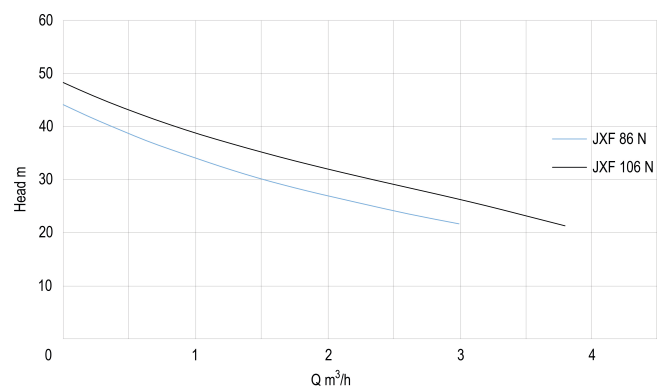

# TECHNISCHE DATEN

Farbe Blau

Werkstoff Edelstahl 304

Pumpengehäuse Edelstahl 304

Kessel 24ltr Ltr

Anschluss Innengewinde

Spannung 230VAC

Max. Temperatur 50 °C

## ABMESSUNGEN

Breite 260 mm

H-1 420 mm

H-2 550 mm

L 560 mm

Länge 560 mm

W-1 260 mm