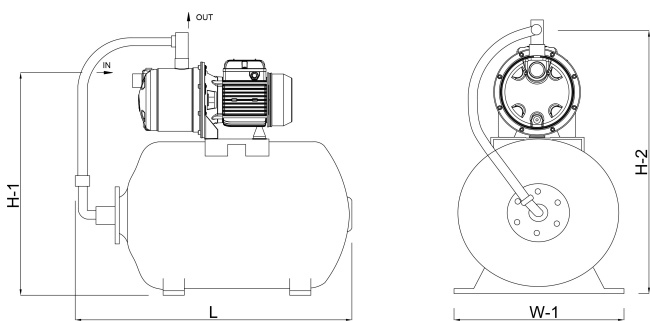

# TECHNISCHE DATEN

Farbe Blau

Werkstoff Edelstahl 304

Pumpengehäuse Edelstahl 304

Kessel 24ltr Ltr

Anschluss Innengewinde

Spannung 230VAC

Max. Temperatur 50 °C

Maß 1"

Leistung 0.59 kW

Höhe 550 mm

Ampere 3,3 A

Max Durchfluss 3 m<sup>3</sup>/h

## ABMESSUNGEN

Breite 260 mm

H-1 420 mm

H-2 550 mm

L 560 mm

Länge 560 mm

W-1 260 mm

## PRODUKTINFORMATIONEN

Komplett mit horizontalem 24-Liter Tank, Manometer und Druckschalter.  
Pumpe ist ausgestattet mit Kabel und DIN-Stecker.  
UK/DIN-Stecker bei UK-Lieferungen inbegriffen

**Generiert am: 08.05.2026**