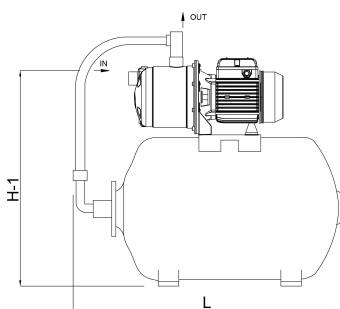

Typ JXF 86 N

Material Laufrad 1 Noryl

Max. Förderhöhe 44 M

Maß 1"

Leistung 0.59 kW

Höhe 550 mm

Ampere 3,3 A

Max Durchfluss 3 m³/h

ABMESSUNGEN

Breite 260 mm

H-1 420 mm

H-2 550 mm

L 560 mm

Länge 560 mm

W-1 260 mm

PRODUKTINFORMATIONEN

Komplett mit horizontalem 24-Liter Tank, Manometer und Druckschalter.
Pumpe ist ausgestattet mit Kabel und DIN-Stecker.
UK/DIN-Stecker bei UK-Lieferungen inbegriffen

Generiert am: 24.05.2026

bevo Vertriebs GmbH
Industriestraße 18
32602 VLOTHO-EXTER
Deutschland
+49 (0) 5228 959 0
info@bevo.com
<http://www.bevo.com>