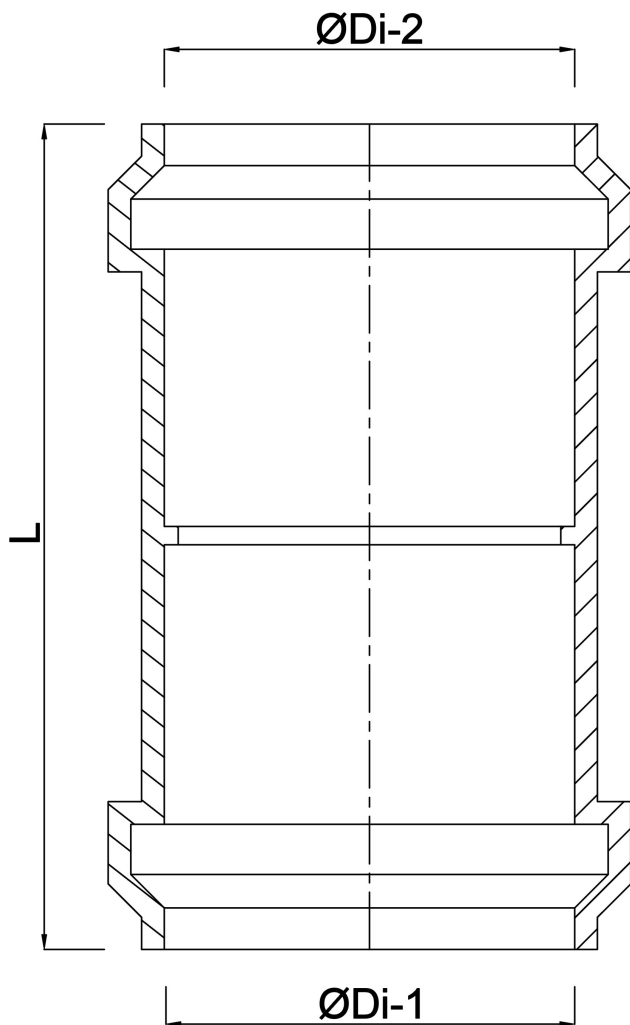

# TECHNISCHE DATEN

Farbe Grau

Werkstoff PVC-U

Material Dichtung EPDM

Anschluss Steckmuffe

Arbeitsdruck 10 bar

Max. Temp. 45 °C

Maß 140 mm

Wandstärke 5,4 - 5,9 mm

# ABMESSUNGEN

L 350 mm

T 5.4 mm

ØDi-1 140 mm

ØDi-2 140 mm

**Generiert am: 23.05.2026**

bevo Vertriebs GmbH  
Industriestraße 18  
32602 VLOTHO-EXTER  
Deutschland  
+49 (0) 5228 959 0  
[info@bevo.com](mailto:info@bevo.com)  
<http://www.bevo.com>