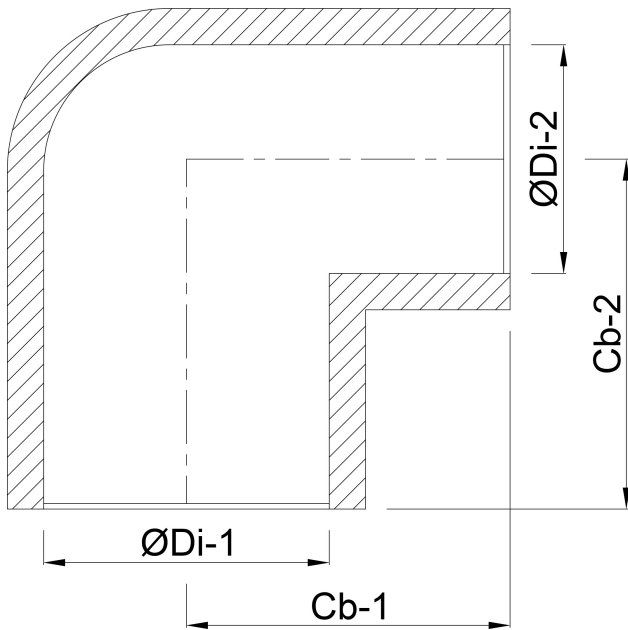

ABMESSUNGEN

Cb-1 57 mm

Cb-2 57 mm

ØDi-1 50 mm

ØDi-2 50 mm

β 90 °

Generiert am: 22.05.2026

bevo Vertriebs GmbH
Industriestraße 18
32602 VLOTHO-EXTER
Deutschland
+49 (0) 5228 959 0
info@bevo.com
<http://www.bevo.com>