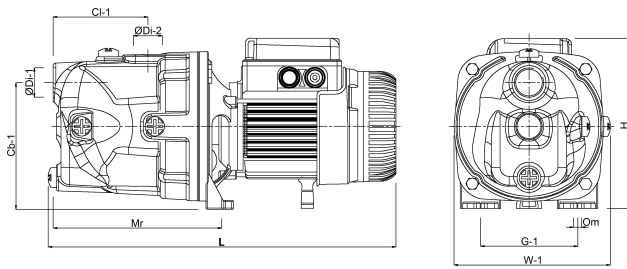

Generiert am: 27.05.2026

bevo Vertriebs GmbH
Industriestraße 18
32602 VLOTHO-EXTER
Deutschland
+49 (0) 5228 959 0
info@bevo.com
<http://www.bevo.com>