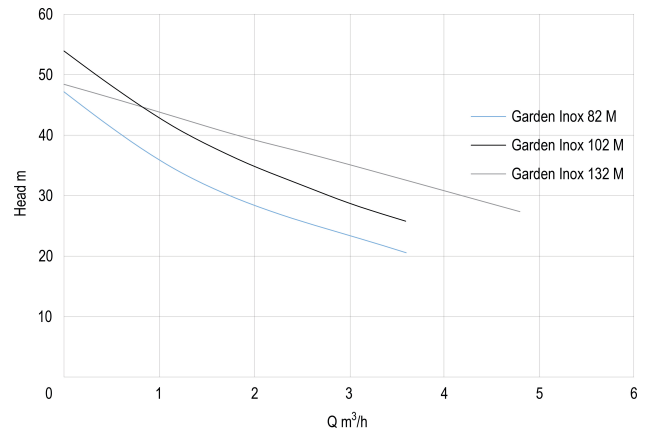

Generiert am: 27.05.2026

bevo Vertriebs GmbH
Industriestraße 18
32602 VLOTHO-EXTER
Deutschland
+49 (0) 5228 959 0
info@bevo.com
<http://www.bevo.com>