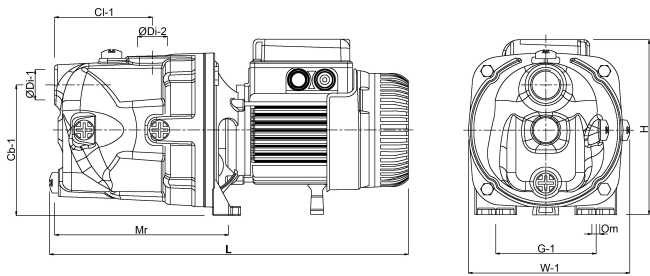

Generiert am: 08.05.2026

bevo Vertriebs GmbH
Industriestraße 18
32602 VLOTHO-EXTER
Deutschland
+49 (0) 5228 959 0
info@bevo.com
<http://www.bevo.com>