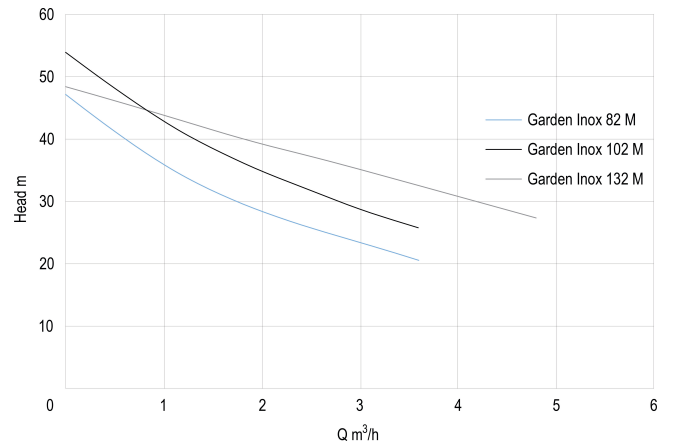

Generiert am: 08.05.2026

bevo Vertriebs GmbH
Industriestraße 18
32602 VLOTHO-EXTER
Deutschland
+49 (0) 5228 959 0
info@bevo.com
<http://www.bevo.com>