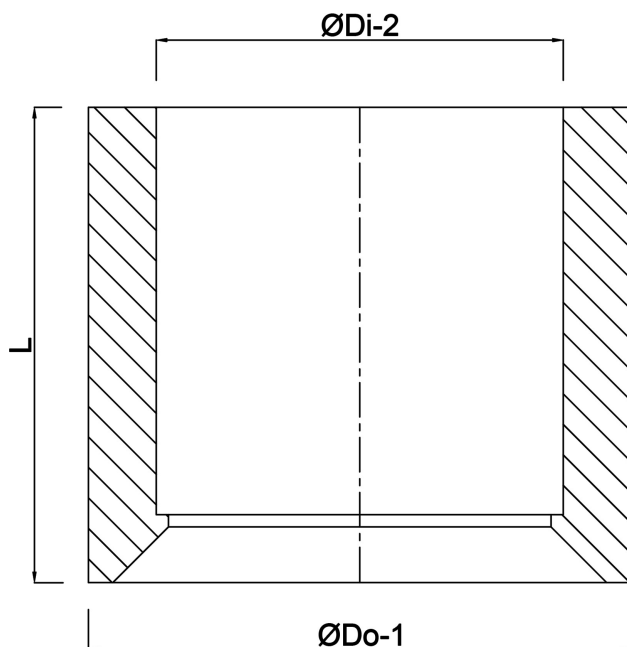

**Reduzierstück Gummi 50 mm x
1 1/2" Stutzen x Siphon
Manschette Schwarz (0300263)**

TECHNISCHE DATEN

| | |
|-----------|-----------------------------|
| Farbe | Schwarz |
| Werkstoff | Gummi |
| Anschluss | Stutzen x Siphon Manschette |
| Maß | 50 mm x 1 1/2" |

ABMESSUNGEN

| | |
|-------|---------|
| L | 22 mm |
| ØDi-2 | 50 mm |
| ØDo-1 | 1 1/2 " |

PRODUKTINFORMATIONEN

Für Siphonanschluss.

Generiert am: 23.05.2026

bevo Vertriebs GmbH
Industriestraße 18
32602 VLOTHO-EXTER
Deutschland
+49 (0) 5228 959 0
info@bevo.com
<http://www.bevo.com>