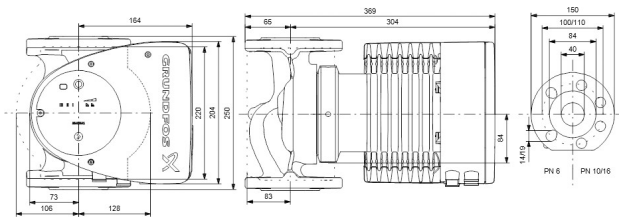

**Grundfos Umwälzpumpe mit
variabler Drehzahl Edelstahl
DN40 DIN Flansch 10bar 2.05A
230VAC Schwarz/Rot Typ
MAGNA1 40-120FN EuP ready
(7039269)**

GRUNDFOS 

TECHNISCHE DATEN

Farbe	Schwarz/Rot
Werkstoff	Edelstahl
Pumpengehäuse	Edelstahl
Material Laufrad 1	PES glasfaserverstärkt
Anschluss	DIN Flansch
Spannung	230VAC
Max. Temperatur	110 °C
Minimale Mediumtemperatur (kontinuierlich)	-15 °C
Laufräder	1
Herz	50 Hz
Maximale Umgebungstemperatur	40 °C
Arbeitsdruck	10 bar
Minimale Umgebungstemperatur	0 °C
Typ	MAGNA1 40-120FN EuP ready
Max. Förderhöhe	12 M

Maß

DN40

Ampere

2.05 A

PRODUKTINFORMATIONEN

Die neue MAGNA1 ist die einfache Lösung für einen guten Job. Sie ist die perfekte Wahl, wenn es darum geht, ältere Umwälzpumpen zu ersetzen, und dank ihrer Konformität mit der EuP 2015-Richtlinie sind erhebliche Energieeinsparungen eine Realität. Die ideale Wahl für einfache Leistungsanforderungen in Anwendungen, bei denen eine einfache Systemsteuerung und -überwachung erforderlich ist. Überwachung durch Fehlerrelais für mehr Sicherheit. Digitaler Start/Stop-Eingang zur Fernsteuerung der Pumpe. Kontinuierlicher Betrieb und reduzierte Stillstandszeiten mit drahtloser Zwillingpumpenfunktion (verfügbar für Doppelpumpen). Hohe Energieeffizienz führt zu erheblichen Energieeinsparungen. Einfache Installation und Bedienung dank der übersichtlichen Benutzeroberfläche. Wartungsfrei durch Spaltrohrkonstruktion. MAGNA1 ist die einfache und effiziente Wahl für die meisten Anwendungen, einschließlich Heizung, Hauptpumpe, Mischkreise, Heizflächen, Kühlung, Klimatisierung, Erdwärmepumpensysteme und kleinere Kältemaschinenanwendungen.