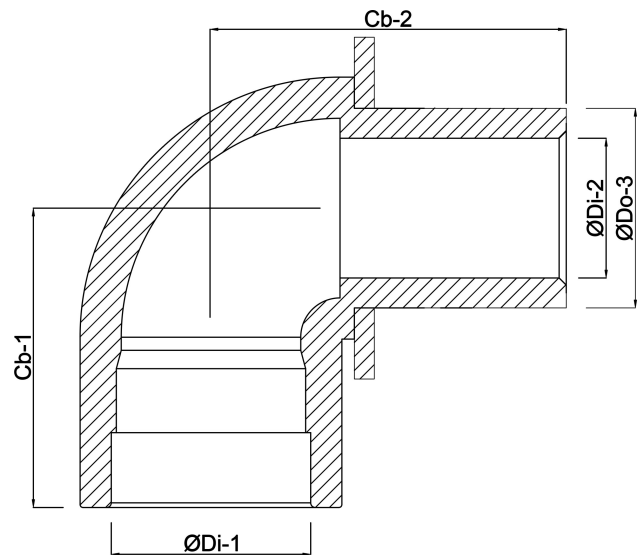

**Profec Winkel 90°, reduziert  
PVC-U 32/40 mm x 40 mm  
Klebemuffe/Klebestutzen x  
Klebemuffe 10bar Grau  
(0110135)**

# TECHNISCHE DATEN

Farbe	Grau
Werkstoff	PVC-U
Anschluss	Klebemuffe/Klebestutzen x Klebemuffe
Arbeitsdruck	10 bar
Maß	32/40 mm x 40 mm

# ABMESSUNGEN

Cb-1	57 mm
Cb-2	66 mm
ØDi-1	40 mm
ØDi-2	32 mm
ØDo-3	40 mm
β	90 °

**Generiert am: 22.05.2026**

bevo Vertriebs GmbH  
Industriestraße 18  
32602 VLOTHO-EXTER  
Deutschland  
+49 (0) 5228 959 0  
[info@bevo.com](mailto:info@bevo.com)  
<http://www.bevo.com>