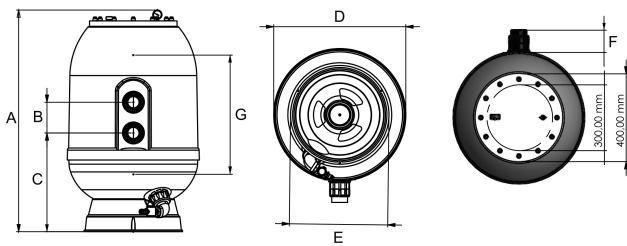

Norsup Sandfilter Polyester glasfaserverstärkt 63 mm Klebemuffe 2,5bar Grau Typ SupraV3 600 SM (7042222)

TECHNISCHE DATEN

Farbe	Grau
Werkstoff	Polyester glasfaserverstärkt
Anschluss	Klebemuffe
Arbeitsdruck	2,5 bar
Max. Temp.	50 °C
Typ	SupraV3 600 SM
Kapazität	16 m ³ /h
Maß	63 mm
Durchmesser	600 mm
Gewicht	23 kg
Sandmenge	175 kg
Filterfläche	0.28 m ²
Max. Poolvol.	90 m ³

ABMESSUNGEN

A	1010 mm
B	140 mm

C 450 mm

D 620 mm

E 450 mm

F 90 mm

G 550 mm

PRODUKTINFORMATIONEN

Der Norsup Filter Typ Supra besteht aus robustem glasfaserverstärktem Polyester mit wetterfester Gelcoat-Beschichtung. Durch die 290mm breite Öffnung ist ein Sandwechsel problemlos möglich. Mit den zwölf Gewindebolzen lässt sich die Klarsichtabdeckung sicher mit dem Filterkörper verschrauben. Die Klarsichtabdeckung hilft zu erkennen, wie viel Schmutz sich im Filter befindet.