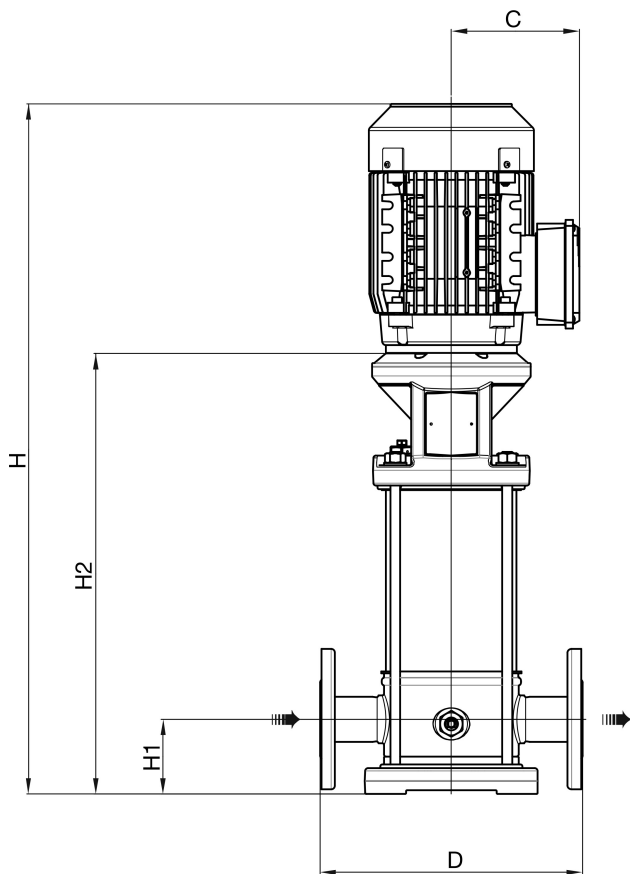

DAB Mehrstufige Kreiselpumpe Edelstahl DN40 DIN Flansch 5.6A 400VAC Typ NKV 10/9S T (7043201)

TECHNISCHE DATEN

Werkstoff Edelstahl

Anschluss DIN Flansch

Typ NKV 10/9S T

Leistung 4 PS

Maß DN40

Spannung 400VAC

Leistung 6 kW

Ampere 5.6 A

ABMESSUNGEN

C 145 mm

D 280 mm

H 877 mm

H-1 80 mm

H-2 571 mm