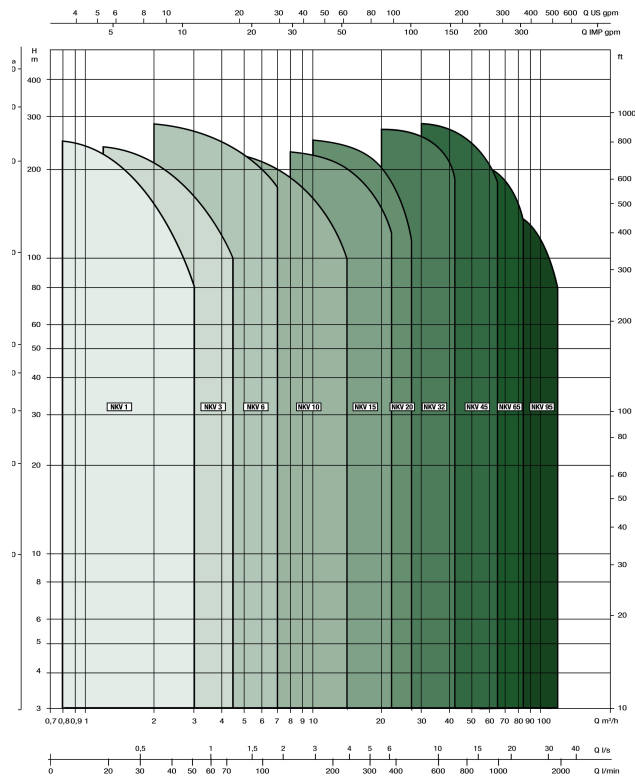

DAB Mehrstufige Kreiselpumpe Edelstahl DN40 DIN Flansch 5.6A 400VAC Typ NKV 10/9S T (7043201)

TECHNISCHE DATEN

Werkstoff Edelstahl

Anschluss DIN Flansch

Typ NKV 10/9S T

Leistung 4 PS

Maß DN40

Spannung 400VAC

Leistung 6 kW

Ampere 5.6 A

ABMESSUNGEN

C 145 mm

D 280 mm

H 877 mm

H-1 80 mm

H-2 571 mm