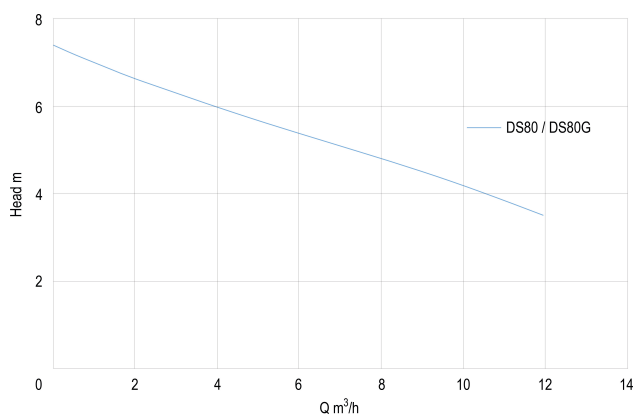

Typ DS80G

Maß 1 1/2"

Schwimmer Ja

ABMESSUNGEN

H-1 395 mm

H-2 100 mm

W-1 183 mm

Generiert am: 24.05.2026

bevo Vertriebs GmbH
Industriestraße 18
32602 VLOTHO-EXTER
Deutschland
+49 (0) 5228 959 0
info@bevo.com
<http://www.bevo.com>