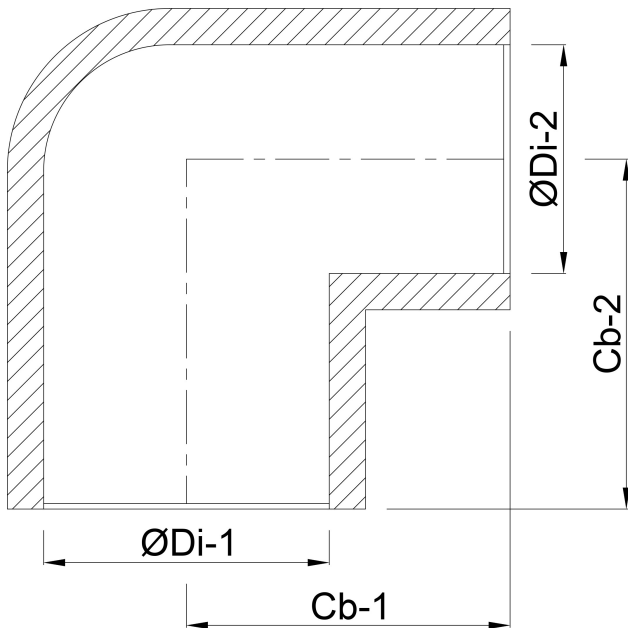

ABMESSUNGEN

Cb-1 72 mm

Cb-2 72 mm

ØDi-1 63 mm

ØDi-2 63 mm

β 90 °

Generiert am: 22.05.2026

bevo Vertriebs GmbH
Industriestraße 18
32602 VLOTHO-EXTER
Deutschland
+49 (0) 5228 959 0
info@bevo.com
<http://www.bevo.com>