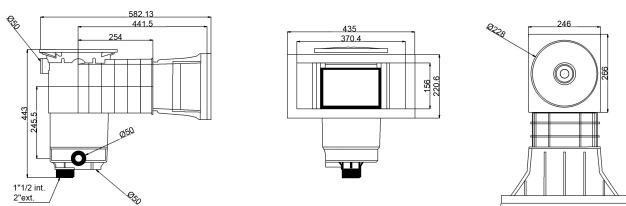

Weltico Skimmer ABS 1 1/2" x 2" Innengewinde Grau Typ A400 Design (7039316)

weltico

TECHNISCHE DATEN

Typ	A400 Design
Werkstoff	ABS/Edelstahl
Geeignet für	Folien und Betonbecken
Anschluss	Innengewinde
Farbe	Grau
Maß	1 1/2" x 2"

ABMESSUNGEN

A	565 mm
B	459 mm
E	246 mm
F	319 mm
G	370 mm
H	156 mm

PRODUKTINFORMATIONEN

Ca. 7 m³/h (bei einer Geschwindigkeit von 1,5 m/s) bei Anschluss an den 1 1/2" - Auslass mit einem Ø50-Rohr
Ca. 10 m³/h (bei einer Geschwindigkeit von 1,5 m/s) bei Anschluss an den 2" - Auslass mit einem Ø63-Rohr