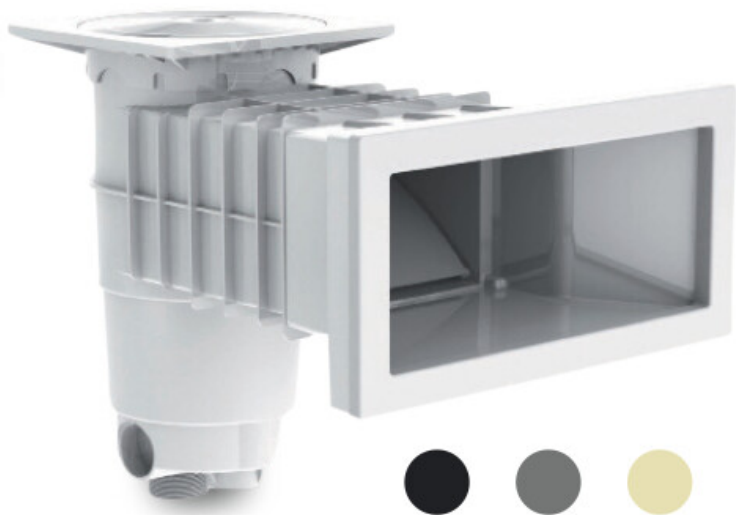

Weltico Skimmer ABS 1 1/2" x 2" Innengewinde Grau Typ A400 Design (7039316)

weltico

TECHNISCHE DATEN

Typ	A400 Design
Werkstoff	ABS/Edelstahl
Geeignet für	Folien und Betonbecken
Anschluss	Innengewinde
Farbe	Grau
Maß	1 1/2" x 2"

ABMESSUNGEN

A	565 mm
B	459 mm
E	246 mm
F	319 mm
G	370 mm
H	156 mm

PRODUKTINFORMATIONEN

Ca. 7 m³/h (bei einer Geschwindigkeit von 1,5 m/s) bei Anschluss an den 1 1/2" - Auslass mit einem Ø50-Rohr
Ca. 10 m³/h (bei einer Geschwindigkeit von 1,5 m/s) bei Anschluss an den 2" - Auslass mit einem Ø63-Rohr