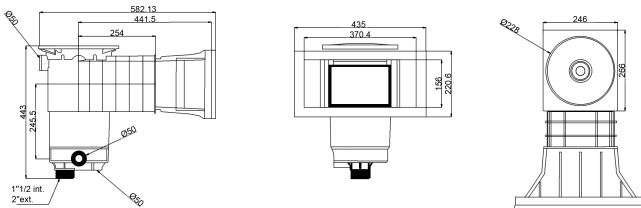

Weltico Skimmer ABS 1 1/2" x 2" Innengewinde Grau Typ A400 Design (7039316)

weltico

TECHNISCHE DATEN

Typ	A400 Design
Werkstoff	ABS/Edelstahl
Geeignet für	Folien und Betonbecken
Anschluss	Innengewinde
Farbe	Grau
Maß	1 1/2" x 2"

ABMESSUNGEN

A	565 mm
B	459 mm
E	246 mm
F	319 mm
G	370 mm
H	156 mm

PRODUKTINFORMATIONEN

Ca. 7 m³/h (bei einer Geschwindigkeit von 1,5 m/s) bei Anschluss an den 1 1/2" - Auslass mit einem Ø50-Rohr
Ca. 10 m³/h (bei einer Geschwindigkeit von 1,5 m/s) bei Anschluss an den 2" - Auslass mit einem Ø63-Rohr