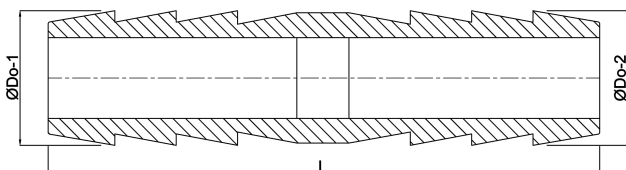

TECHNISCHE DATEN

Werkstoff   Edelstahl 304

Anschluss   Schlauchtülle

Maß   100 mm

ABMESSUNGEN

L   220 mm

ØDo-1   100 mm

ØDo-2   100 mm

Generiert am: 25.05.2026

bevo Vertriebs GmbH
Industriestraße 18
32602 VLOTHO-EXTER
Deutschland
+49 (0) 5228 959 0
info@bevo.com
<http://www.bevo.com>