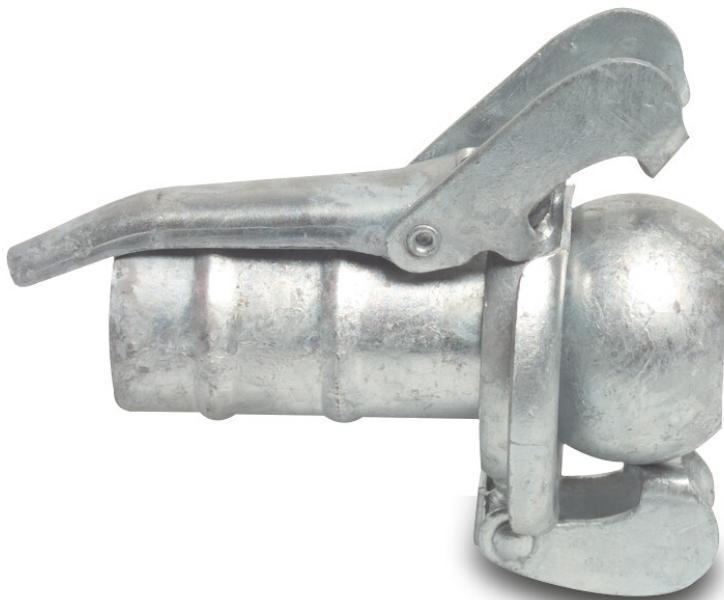

**Schnellkupplung Stahl**  
**Verzinkt 76 mm x 50 mm M-Teil**  
**Bauer x Schlauchtülle Typ**  
**Bauer S77 (7039492)**

# TECHNISCHE DATEN

Typ	Bauer
-----	-------

Werkstoff	Stahl
-----------	-------

Oberflächenbehandlung	Verzinkt
-----------------------	----------

Anschluss	M-Teil Bauer x Schlauchtülle
-----------	------------------------------

Typ	S77
-----	-----

Maß	76 mm x 50 mm
-----	---------------

**Generiert am: 02.10.2025**

bevo Vertriebs GmbH  
Industriestraße 18  
32602 VLOTHO-EXTER  
Deutschland  
+49 (0) 5228 959 0  
[info@bevo.com](mailto:info@bevo.com)  
<http://www.bevo.com>