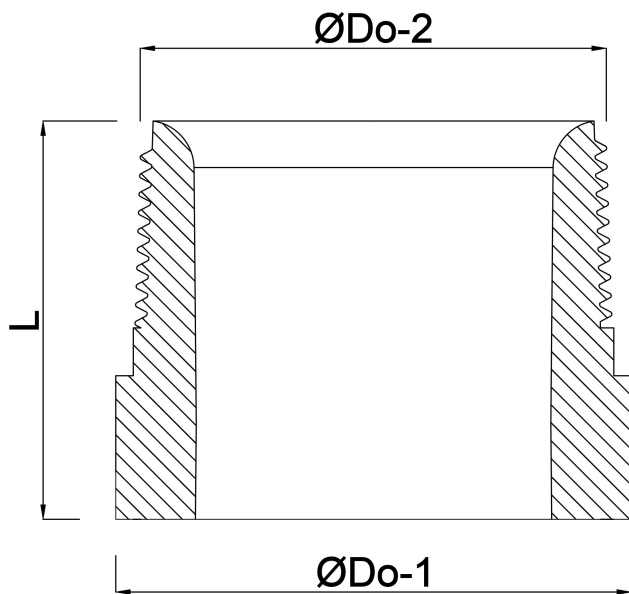

**Profec Nr. 23B**  
**Anschweisnippel Stahl 1 1/4"**  
**Außengewinde x**  
**Stumpfschweißung 16bar**  
**(1191203)**

# TECHNISCHE DATEN

Werkstoff	Stahl
Anschluss	Außengewinde x Stumpfschweißung
Fitting Nr.	Nr. 23B
Arbeitsdruck	16 bar
Maß	1 1/4"
Länge	38 mm

# ABMESSUNGEN

L	38 mm
ØDo-2	1 1/4 "

**Generiert am: 24.05.2026**

bevo Vertriebs GmbH  
Industriestraße 18  
32602 VLOTHO-EXTER  
Deutschland  
+49 (0) 5228 959 0  
[info@bevo.com](mailto:info@bevo.com)  
<http://www.bevo.com>