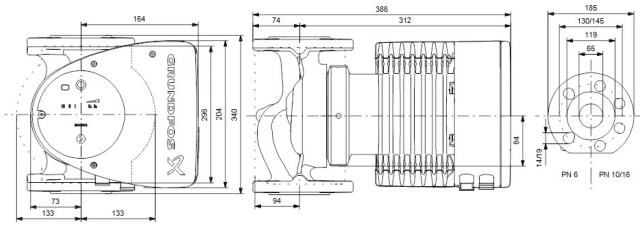

# TECHNISCHE DATEN

Farbe	Schwarz/Rot
Werkstoff	Gusseisen
Pumpengehäuse	Gusseisen
Material Laufrad 1	PES glasfaserverstärkt
Anschluss	DIN Flansch
Spannung	230VAC
Max. Temperatur	110 °C
Minimale Mediumtemperatur (kontinuierlich)	-15 °C
Laufräder	1
Herz	50 Hz
Maximale Umgebungstemperatur	40 °C
Arbeitsdruck	10 bar
Minimale Umgebungstemperatur	0 °C
Typ	MAGNA1 65-40F EuP ready
Max. Förderhöhe	4 M

Maß

DN65

Ampere

0.9 A